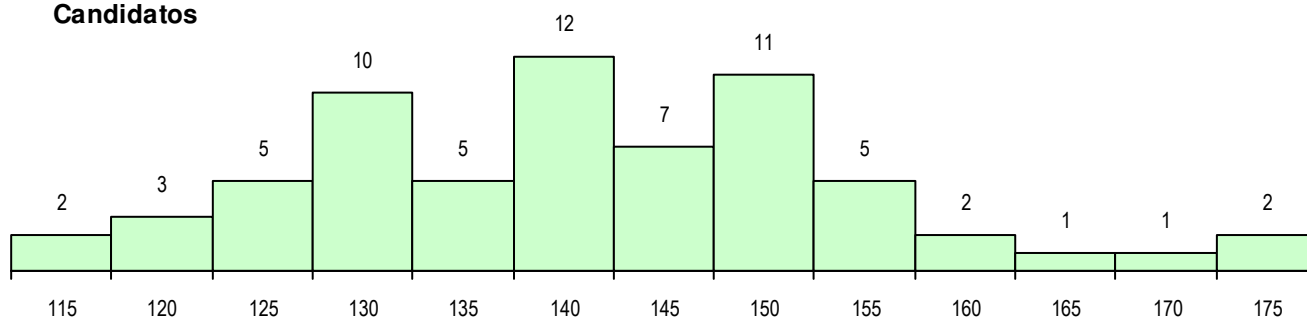

(15 mais frequentes)

MÉDIAS DOS COLOCADOS

Nota de candidatura	134.0
Prova de ingresso	116.8
Média do 12º ano	143.2
Média do 10º/11º ano	143.2

OPÇÕES EXCLUÍDAS

Nota candidatura (s/mínima)	0
Prova ingresso (não fez)	11
Prova ingresso (s/mínima)	0
Pré-requisito (não fez)	0

DISTRIBUIÇÕES DE NOTAS DE CANDIDATURA

Candidatos

Colocados