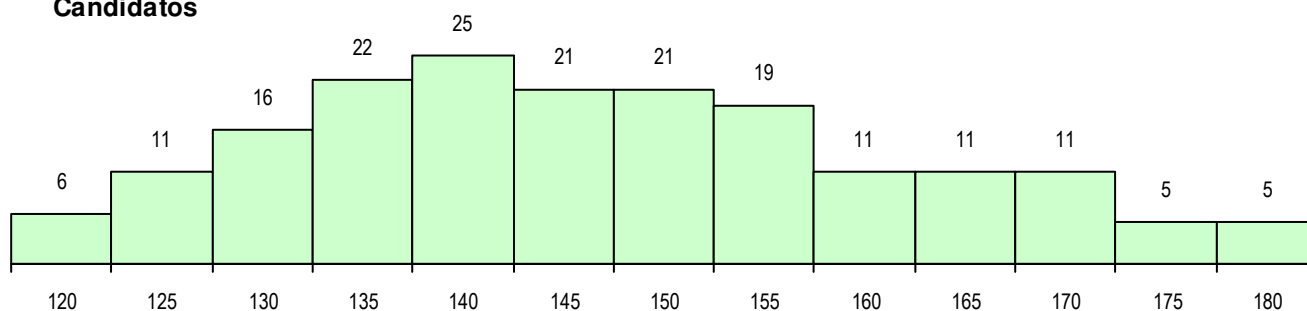

SEXO DOS CANDIDATOS

Sexo	Cands. %	Cols. %
Masc.	61 33	19 32
Femin.	123 67	40 68
Total	184	59

CURSO DO 12º ANO (15 mais frequentes)

Curso 12º ano	Cands. %	Cols. %
F64 Artes Visuais	71 39	20 34
F60 Ciências e Tecnologias	25 14	5 8
F62 Línguas e Humanidades	16 9	3 5
P14 Técnico de Multimédia	14 8	9 15
F71 Design de Comunicação	9 5	3 5
H57 Design, Cerâmica e Escultura	8 4	3 5
P28 Técnico de Comunicação - Marketin	5 3	3 5
F70 Comunicação Audiovisual	3 2	1 2
966 Cursos EFA, Formações Modulares	3 2	1 2
H45 Comunicação e Produção Multimédi	3 2	0 0
P20 Técnico de Artes Gráficas	2 1	2 3
C64 Artes Visuais	2 1	1 2
F61 Ciências Socioeconómicas	2 1	1 2
P37 Técnico de Design	2 1	1 2
H48 Design	2 1	0 0

MÉDIAS DOS COLOCADOS

Nota de candidatura	138.3
Prova de ingresso	127.5
Média do 12º ano	144.2
Média do 10º/11º ano	144.2

OPÇÕES EXCLUÍDAS

Nota candidatura (s/mínima)	0
Prova ingresso (não fez)	1
Prova ingresso (s/mínima)	0
Pré-requisito (não fez)	0

DISTRIBUIÇÕES DE NOTAS DE CANDIDATURA

Candidatos

Colocados