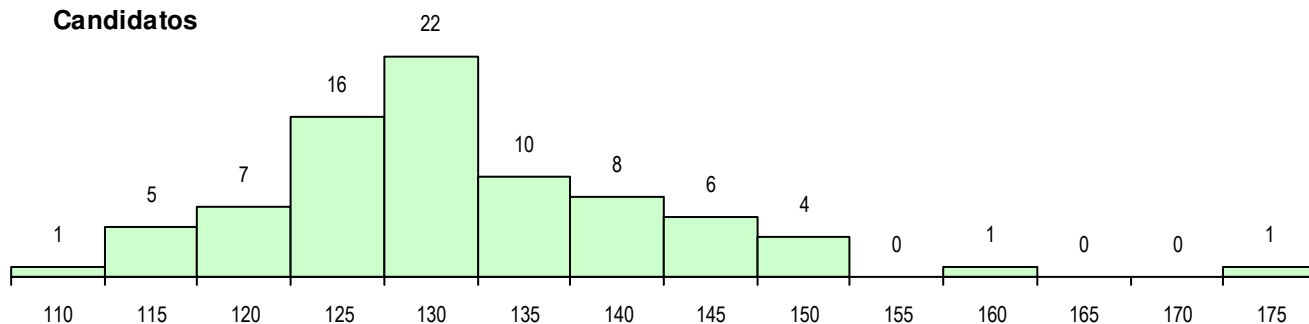

SEXO DOS CANDIDATOS

Sexo	Cands. %	Cols. %
Masc.	57 70	19 70
Femin.	24 30	8 30
Total	81	27

CURSO DO 12º ANO (15 mais frequentes)

Curso 12º ano	Cands. %	Cols. %
F60 Ciências e Tecnologias	64 79	20 74
966 Cursos EFA, Formações Modulares	4 5	1 4
C80 Recorrente - Ciências e Tecnologia	3 4	2 7
F61 Ciências Socioeconómicas	2 2	1 4
C60 Ciências e Tecnologias	2 2	1 4
950 Equivalências Estrangeiras (Decret	1 1	1 4
P53 Técnico de Gestão de Equipamento	1 1	1 4
P93 Técnico de Vendas	1 1	0 0
P56 Técnico de Gestão e Programação	1 1	0 0
H53 Química Industrial e Laboratorial	1 1	0 0
F64 Artes Visuais	1 1	0 0

MÉDIAS DOS COLOCADOS

Nota de candidatura	125.8
Prova de ingresso	111.2
Média do 12º ano	133.6
Média do 10º/11º ano	133.6

OPÇÕES EXCLUÍDAS

Nota candidatura (s/mínima)	0
Prova ingresso (não fez)	0
Prova ingresso (s/mínima)	0
Pré-requisito (não fez)	0

DISTRIBUIÇÕES DE NOTAS DE CANDIDATURA

Candidatos

Colocados