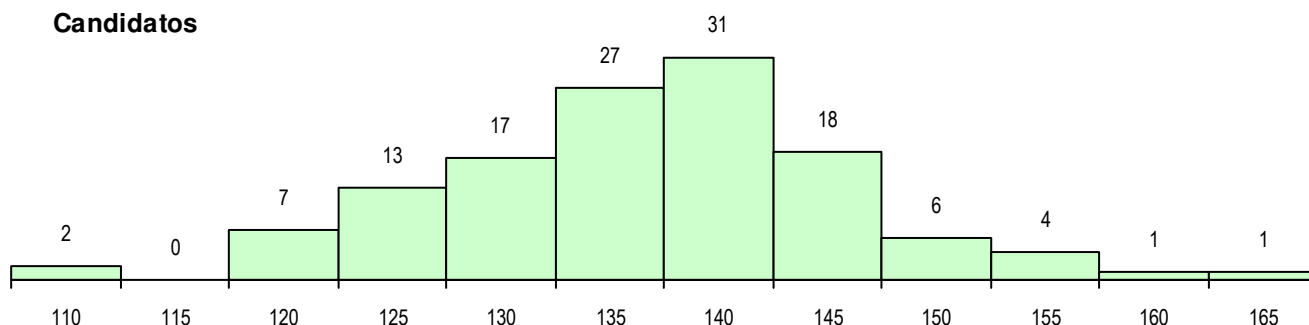

SEXO DOS CANDIDATOS

Sexo	Cands. %	Cols. %
Masc.	43 34	13 52
Femin.	84 66	12 48
Total	127	25

CURSO DO 12º ANO (15 mais frequentes)

Curso 12º ano	Cands. %	Cols. %
F62 Línguas e Humanidades	55 43	11 44
F60 Ciências e Tecnologias	17 13	5 20
F61 Ciências Socioeconómicas	14 11	2 8
C62 Línguas e Humanidades	9 7	1 4
R05 Técnico de Apoio à Gestão Desporti	3 2	1 4
P91 Técnico de Turismo	3 2	1 4
P14 Técnico de Multimédia	3 2	1 4
C81 Recorrente - Ciências Socioeconóm	3 2	0 0
966 Cursos EFA, Formações Modulares	3 2	0 0
P59 Técnico de Informática de Gestão	2 2	1 4
P28 Técnico de Comunicação - Marketin	2 2	1 4
C82 Recorrente - Línguas e Humanidad	2 2	0 0
P56 Técnico de Gestão e Programação	1 1	1 4
C80 Recorrente - Ciências e Tecnologia	1 1	0 0
C60 Ciências e Tecnologias	1 1	0 0

MÉDIAS DOS COLOCADOS

Nota de candidatura	142.4
Prova de ingresso	133.2
Média do 12º ano	147.3
Média do 10º/11º ano	147.3

OPÇÕES EXCLUÍDAS

Nota candidatura (s/mínima)	0
Prova ingresso (não fez)	0
Prova ingresso (s/mínima)	0
Pré-requisito (não fez)	0

DISTRIBUIÇÕES DE NOTAS DE CANDIDATURA

Candidatos

Colocados