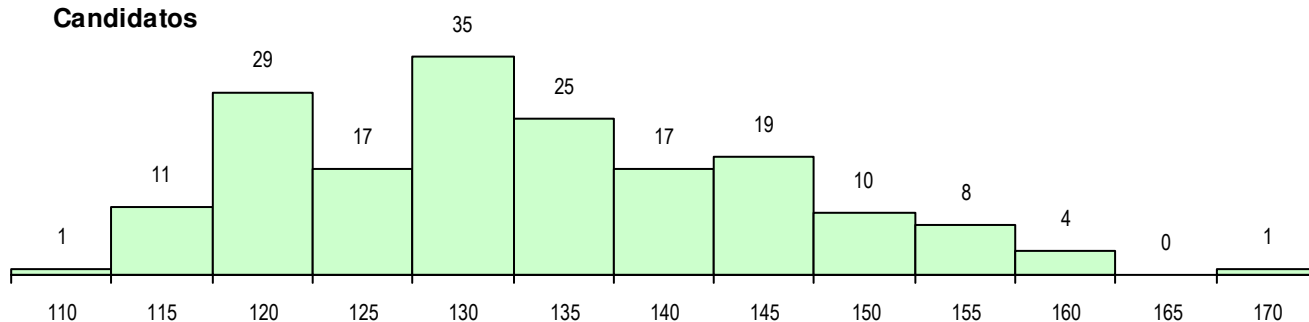

SEXO DOS CANDIDATOS

Sexo	Cands. %	Cols. %
Masc.	27 15	2 6
Femin.	150 85	33 94
Total	177	35

CURSO DO 12º ANO (15 mais frequentes)

Curso 12º ano	Cands. %	Cols. %
F62 Línguas e Humanidades	105 59	14 40
F60 Ciências e Tecnologias	19 11	3 9
F61 Ciências Socioeconómicas	18 10	7 20
966 Cursos EFA, Formações Modulares	9 5	3 9
R46 Técnico de Ação Educativa	4 2	2 6
C62 Línguas e Humanidades	4 2	0 0
P01 Animador Sociocultural	2 1	1 3
P18 Técnico de Apoio à Infância	2 1	0 0
R92 Técnico de Operações Turísticas	2 1	0 0
R15 Técnico de Desporto	2 1	0 0
F64 Artes Visuais	1 1	1 3
P48 Técnico de Fotografia	1 1	1 3
P92 Técnico de Turismo Ambiental e Ru	1 1	1 3
R19 Técnico de Juventude	1 1	1 3
610 Cursos de Educação e Formação (1 1	1 3

MÉDIAS DOS COLOCADOS

Nota de candidatura	141.9
Prova de ingresso	125.9
Média do 12º ano	150.5
Média do 10º/11º ano	150.5

OPÇÕES EXCLUÍDAS

Nota candidatura (s/mínima)	0
Prova ingresso (não fez)	0
Prova ingresso (s/mínima)	0
Pré-requisito (não fez)	0

DISTRIBUIÇÕES DE NOTAS DE CANDIDATURA

Candidatos

Colocados