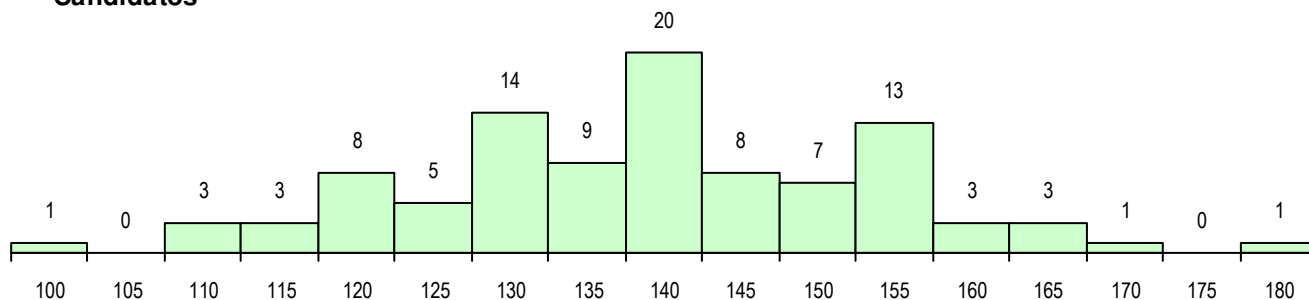

SEXO DOS CANDIDATOS

Sexo	Cands. %	Cols. %
Masc.	6 6	2 10
Femin.	93 94	18 90
Total	99	20

CURSO DO 12º ANO (15 mais frequentes)

Curso 12º ano	Cands. %	Cols. %
F62 Línguas e Humanidades	44 44	7 35
F60 Ciências e Tecnologias	23 23	3 15
P18 Técnico de Apoio à Infância	4 4	1 5
F61 Ciências Socioeconómicas	3 3	0 0
C60 Ciências e Tecnologias	2 2	1 5
P19 Técnico de Apoio Psicossocial	2 2	1 5
966 Cursos EFA, Formações Modulares	2 2	0 0
C62 Línguas e Humanidades	2 2	0 0
P10 Modelista de Vestuário	1 1	1 5
C80 Recorrente - Ciências e Tecnologia	1 1	1 5
C82 Recorrente - Línguas e Humanidad	1 1	1 5
060 Ciências e Tecnologias (DL 74/200	1 1	1 5
H66 Técnico de Desenho Digital 3D	1 1	1 5
840 Agrupamento 4 / geral	1 1	1 5
P51 Técnico de Gestão	1 1	1 5

MÉDIAS DOS COLOCADOS

Nota de candidatura	143.0
Prova de ingresso	133.9
Média do 12º ano	152.1
Média do 10º/11º ano	152.1

OPÇÕES EXCLUÍDAS

Nota candidatura (s/mínima)	0
Prova ingresso (não fez)	8
Prova ingresso (s/mínima)	0
Pré-requisito (não fez)	0

DISTRIBUIÇÕES DE NOTAS DE CANDIDATURA

Candidatos

Colocados