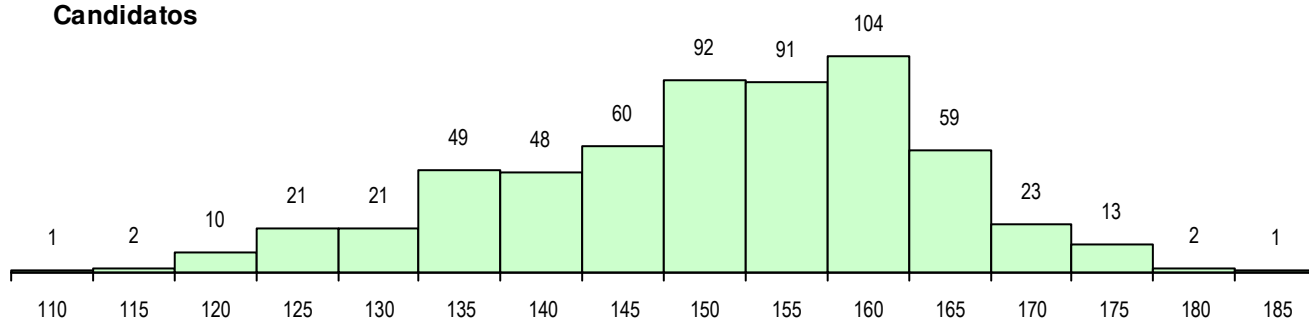

SEXO DOS CANDIDATOS

Sexo	Cands. %	Cols. %
Masc.	328 55	34 59
Femin.	269 45	24 41
Total	597	58

CURSO DO 12º ANO (15 mais frequentes)

Curso 12º ano	Cands. %	Cols. %
F61 Ciências Socioeconómicas	412 69	48 83
F60 Ciências e Tecnologias	84 14	3 5
F62 Línguas e Humanidades	30 5	0 0
P51 Técnico de Gestão	9 2	1 2
950 Equivalências Estrangeiras (Decret	8 1	2 3
C81 Recorrente - Ciências Socioeconóm	8 1	0 0
C60 Ciências e Tecnologias	7 1	1 2
966 Cursos EFA, Formações Modulares	6 1	2 3
R49 Técnico de Apoio à Gestão	4 1	0 0
900 Emigrantes	3 1	0 0
610 Cursos de Educação e Formação (3 1	0 0
R20 Técnico de Cozinha/Pastelaria	2 0	1 2
C61 Ciências Socioeconómicas	2 0	0 0
C62 Línguas e Humanidades	2 0	0 0
P27 Técnico de Comércio	2 0	0 0

MÉDIAS DOS COLOCADOS

Nota de candidatura	163.6
Prova de ingresso	163.2
Média do 12º ano	163.8
Média do 10º/11º ano	163.8

OPÇÕES EXCLUÍDAS

Nota candidatura (s/mínima)	0
Prova ingresso (não fez)	3
Prova ingresso (s/mínima)	6
Pré-requisito (não fez)	0

DISTRIBUIÇÕES DE NOTAS DE CANDIDATURA

Candidatos

Colocados