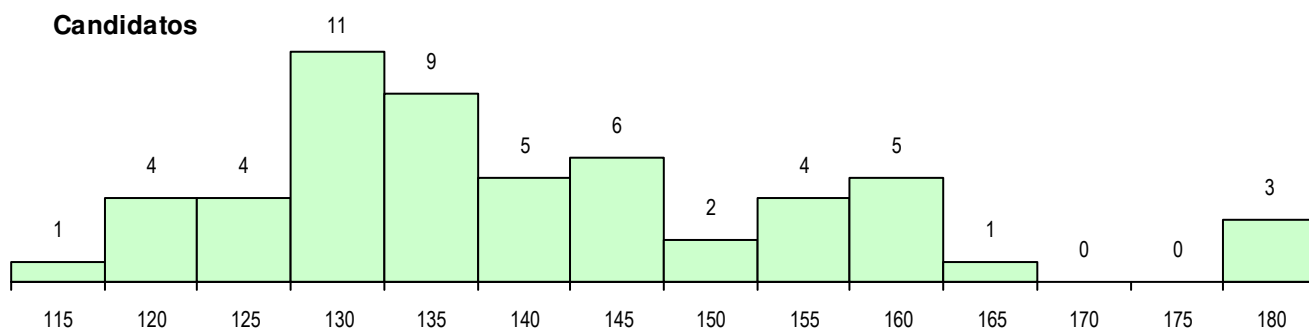

SEXO DOS CANDIDATOS

Sexo	Cands. %	Cols. %
Masc.	52 95	15 88
Femin.	3 5	2 12
Total	55	17

CURSO DO 12º ANO (15 mais frequentes)

Curso 12º ano	Cands. %	Cols. %
F60 Ciências e Tecnologias	39 71	14 82
P56 Técnico de Gestão e Programação	5 9	1 6
F61 Ciências Socioeconómicas	4 7	1 6
C60 Ciências e Tecnologias	3 5	1 6
P53 Técnico de Gestão de Equipamento	2 4	0 0
R25 Técnico de Informática - Sistemas	1 2	0 0
R22 Técnico de Produção Agropecuária	1 2	0 0

MÉDIAS DOS COLOCADOS

Nota de candidatura	135.2
Prova de ingresso	121.0
Média do 12º ano	142.8
Média do 10º/11º ano	142.8

OPÇÕES EXCLUÍDAS

Nota candidatura (s/mínima)	0
Prova ingresso (não fez)	0
Prova ingresso (s/mínima)	0
Pré-requisito (não fez)	0

DISTRIBUIÇÕES DE NOTAS DE CANDIDATURA

Candidatos

Colocados