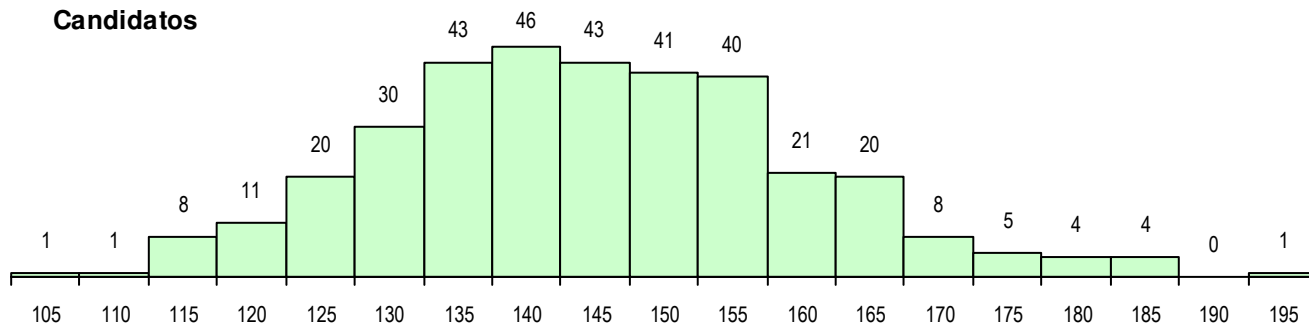

SEXO DOS CANDIDATOS

Sexo	Cands. %	Cols. %
Masc.	35 10	3 6
Femin.	312 90	45 94
Total	347	48

CURSO DO 12º ANO (15 mais frequentes)

Curso 12º ano	Cands. %	Cols. %
F62 Línguas e Humanidades	192 55	21 44
F60 Ciências e Tecnologias	53 15	14 29
F61 Ciências Socioeconómicas	18 5	2 4
C62 Línguas e Humanidades	11 3	0 0
P91 Técnico de Turismo	6 2	1 2
F64 Artes Visuais	5 1	1 2
C60 Ciências e Tecnologias	5 1	0 0
P11 Técnico Auxiliar de Saúde	4 1	0 0
H16 Assessoria Jurídica e Documentaçã	3 1	1 2
P18 Técnico de Apoio à Infância	3 1	1 2
P19 Técnico de Apoio Psicossocial	3 1	1 2
C80 Recorrente - Ciências e Tecnologia	3 1	0 0
P14 Técnico de Multimédia	3 1	0 0
C64 Artes Visuais	2 1	2 4
H23 Línguas e Relações Empresariais (2 1	0 0

MÉDIAS DOS COLOCADOS

Nota de candidatura	156.1
Prova de ingresso	145.3
Média do 12º ano	161.9
Média do 10º/11º ano	161.9

OPÇÕES EXCLUÍDAS

Nota candidatura (s/mínima)	1
Prova ingresso (não fez)	0
Prova ingresso (s/mínima)	0
Pré-requisito (não fez)	0

DISTRIBUIÇÕES DE NOTAS DE CANDIDATURA

Candidatos

Colocados