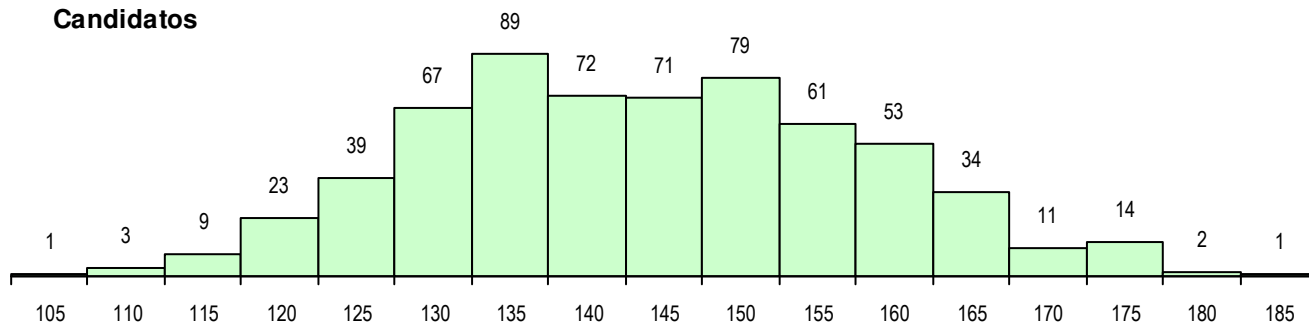

SEXO DOS CANDIDATOS

Sexo	Cands. %	Cols. %
Masc.	102 16	4 9
Femin.	527 84	43 91
Total	629	47

CURSO DO 12º ANO (15 mais frequentes)

Curso 12º ano	Cands. %	Cols. %
F60 Ciências e Tecnologias	515 82	42 89
C80 Recorrente - Ciências e Tecnologia	22 3	0 0
C60 Ciências e Tecnologias	19 3	1 2
966 Cursos EFA, Formações Modulares	18 3	2 4
P11 Técnico Auxiliar de Saúde	15 2	1 2
F62 Línguas e Humanidades	9 1	0 0
C62 Línguas e Humanidades	6 1	0 0
950 Equivalências Estrangeiras (Decret	4 1	1 2
P16 Técnico de Análise Laboratorial	3 0	0 0
610 Cursos de Educação e Formação (2 0	0 0
F61 Ciências Socioeconómicas	2 0	0 0
P56 Técnico de Gestão e Programação	1 0	0 0
C64 Artes Visuais	1 0	0 0
C82 Recorrente - Línguas e Humanidad	1 0	0 0
F76 Secundário de Música	1 0	0 0

MÉDIAS DOS COLOCADOS

Nota de candidatura	157.8
Prova de ingresso	151.0
Média do 12º ano	162.3
Média do 10º/11º ano	162.3

OPÇÕES EXCLUÍDAS

Nota candidatura (s/mínima)	1
Prova ingresso (não fez)	6
Prova ingresso (s/mínima)	0
Pré-requisito (não fez)	0

DISTRIBUIÇÕES DE NOTAS DE CANDIDATURA

Candidatos

Colocados