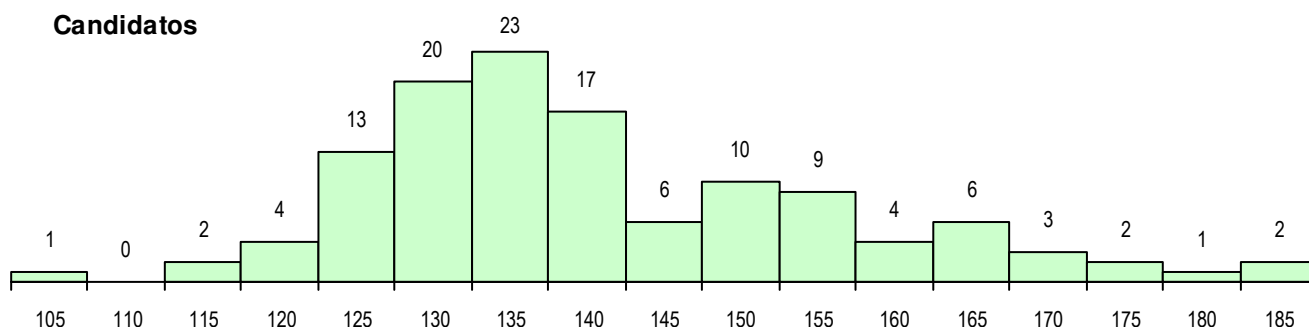

SEXO DOS CANDIDATOS

Sexo	Cands. %	Cols. %
Masc.	9 7	4 9
Femin.	114 93	39 91
Total	123	43

CURSO DO 12º ANO

Curso 12º ano	Cands. %	Cols. %
F62 Línguas e Humanidades	85 69	30 70
F60 Ciências e Tecnologias	25 20	8 19
F61 Ciências Socioeconómicas	6 5	0 0
C60 Ciências e Tecnologias	2 2	2 5
966 Cursos EFA, Formações Modulares	1 1	1 2
P14 Técnico de Multimédia	1 1	1 2
F64 Artes Visuais	1 1	1 2
P19 Técnico de Apoio Psicossocial	1 1	0 0
C62 Línguas e Humanidades	1 1	0 0

(15 mais frequentes)

MÉDIAS DOS COLOCADOS

Nota de candidatura	135.9
Prova de ingresso	120.8
Média do 12º ano	144.0
Média do 10º/11º ano	144.0

OPÇÕES EXCLUÍDAS

Nota candidatura (s/mínima)	0
Prova ingresso (não fez)	15
Prova ingresso (s/mínima)	0
Pré-requisito (não fez)	0

DISTRIBUIÇÕES DE NOTAS DE CANDIDATURA

Candidatos

Colocados