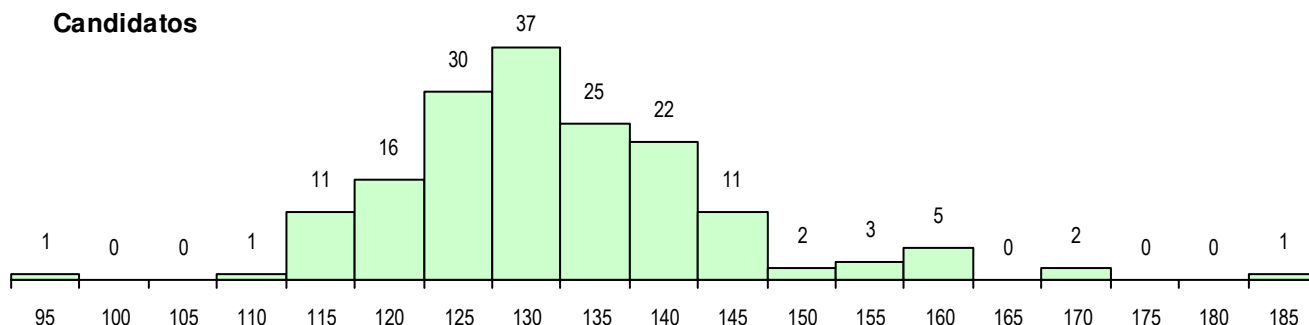

**SEXO DOS CANDIDATOS**

Sexo	Cands. %	Cols. %
Masc.	107 64	30 65
Femin.	60 36	16 35
<b>Total</b>	<b>167</b>	<b>46</b>

**CURSO DO 12º ANO (15 mais frequentes)**

Curso 12º ano	Cands. %	Cols. %
F61 Ciências Socioeconómicas	83 50	22 48
F62 Línguas e Humanidades	34 20	12 26
F60 Ciências e Tecnologias	23 14	2 4
C81 Recorrente - Ciências Socioeconóm	4 2	1 2
966 Cursos EFA, Formações Modulares	4 2	1 2
C62 Línguas e Humanidades	3 2	2 4
P91 Técnico de Turismo	2 1	1 2
P51 Técnico de Gestão	2 1	0 0
P56 Técnico de Gestão e Programação	2 1	0 0
C61 Ciências Socioeconómicas	1 1	1 2
R49 Técnico de Apoio à Gestão	1 1	1 2
R79 Técnico de Informática - Instalação	1 1	1 2
T29 Técnico de Informática - Sistemas	1 1	1 2
C82 Recorrente - Línguas e Humanidad	1 1	1 2
R38 Programador de Informática	1 1	0 0

**MÉDIAS DOS COLOCADOS**

Nota de candidatura	131.8
Prova de ingresso	118.9
Média do 12º ano	138.8
Média do 10º/11º ano	138.8

**OPÇÕES EXCLUÍDAS**

Nota candidatura (s/mínima)	0
Prova ingresso (não fez)	0
Prova ingresso (s/mínima)	0
Pré-requisito (não fez)	0

**DISTRIBUIÇÕES DE NOTAS DE CANDIDATURA**

**Candidatos**

**Colocados**