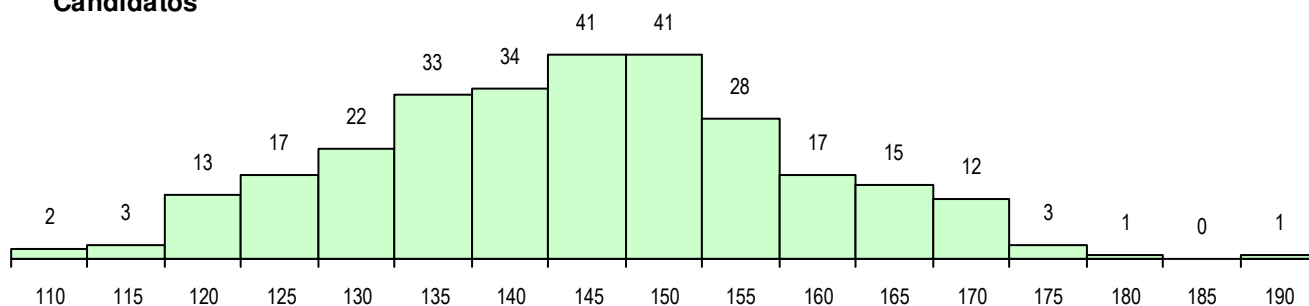

**SEXO DOS CANDIDATOS**

Sexo	Cands. %	Cols. %
Masc.	189 67	8 36
Femin.	94 33	14 64
<b>Total</b>	<b>283</b>	<b>22</b>

**CURSO DO 12º ANO**

Curso 12º ano	Cands. %	Cols. %
F61 Ciências Socioeconómicas	136 48	14 64
F60 Ciências e Tecnologias	124 44	7 32
950 Equivalências Estrangeiras (Decret	5 2	1 5
C60 Ciências e Tecnologias	5 2	0 0
C81 Recorrente - Ciências Socioeconóm	4 1	0 0
966 Cursos EFA, Formações Modulares	1 0	0 0
940 Escolas estrangeiras em Portugal	1 0	0 0
P56 Técnico de Gestão e Programação	1 0	0 0
P53 Técnico de Gestão de Equipamento	1 0	0 0
P51 Técnico de Gestão	1 0	0 0
P27 Técnico de Comércio	1 0	0 0
C80 Recorrente - Ciências e Tecnologia	1 0	0 0
C62 Línguas e Humanidades	1 0	0 0
C61 Ciências Socioeconómicas	1 0	0 0

(15 mais frequentes)

**MÉDIAS DOS COLOCADOS**

Nota de candidatura	162.7
Prova de ingresso	156.3
Média do 12º ano	167.0
Média do 10º/11º ano	167.0

**OPÇÕES EXCLUÍDAS**

Nota candidatura (s/mínima)	0
Prova ingresso (não fez)	3
Prova ingresso (s/mínima)	0
Pré-requisito (não fez)	0

**DISTRIBUIÇÕES DE NOTAS DE CANDIDATURA**

**Candidatos**

**Colocados**