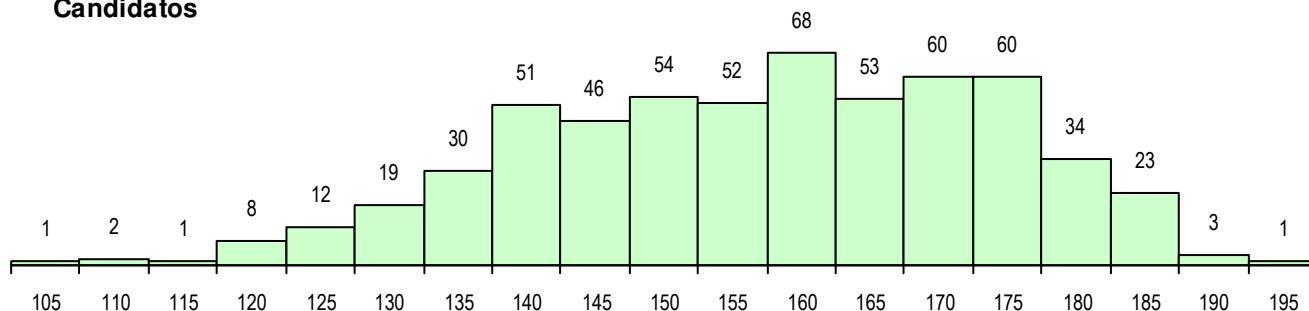

SEXO DOS CANDIDATOS

Sexo	Cands. %	Cols. %
Masc.	94 16	16 20
Femin.	484 84	64 80
Total	578	80

CURSO DO 12º ANO (15 mais frequentes)

Curso 12º ano	Cands. %	Cols. %
F60 Ciências e Tecnologias	520 90	77 96
C60 Ciências e Tecnologias	14 2	1 1
966 Cursos EFA, Formações Modulares	8 1	0 0
950 Equivalências Estrangeiras (Decret	7 1	1 1
C80 Recorrente - Ciências e Tecnologia	5 1	0 0
900 Emigrantes	4 1	1 1
P11 Técnico Auxiliar de Saúde	4 1	0 0
H14 Animação Sociodesportiva (VT)	3 1	0 0
610 Cursos de Educação e Formação (2 0	0 0
P12 Técnico Auxiliar Protésico	2 0	0 0
C62 Línguas e Humanidades	1 0	0 0
C76 Secundário de Música	1 0	0 0
C82 Recorrente - Línguas e Humanidad	1 0	0 0
F61 Ciências Socioeconómicas	1 0	0 0
F62 Línguas e Humanidades	1 0	0 0

MÉDIAS DOS COLOCADOS

Nota de candidatura	172.4
Prova de ingresso	167.2
Média do 12º ano	177.6
Média do 10º/11º ano	177.6

OPÇÕES EXCLUÍDAS

Nota candidatura (s/mínima)	0
Prova ingresso (não fez)	2
Prova ingresso (s/mínima)	9
Pré-requisito (não fez)	0

DISTRIBUIÇÕES DE NOTAS DE CANDIDATURA

Candidatos

Colocados