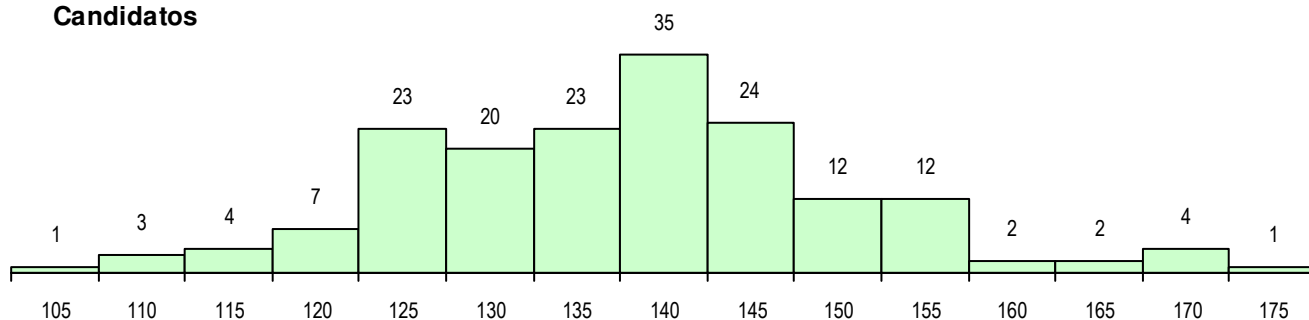

SEXO DOS CANDIDATOS

Sexo	Cands. %	Cols. %
Masc.	14 8	3 8
Femin.	159 92	34 92
Total	173	37

CURSO DO 12º ANO (15 mais frequentes)

Curso 12º ano	Cands. %	Cols. %
F60 Ciências e Tecnologias	144 83	29 78
966 Cursos EFA, Formações Modulares	7 4	0 0
P11 Técnico Auxiliar de Saúde	4 2	3 8
R15 Técnico de Desporto	3 2	1 3
C80 Recorrente - Ciências e Tecnologia	3 2	0 0
F62 Línguas e Humanidades	2 1	1 3
F61 Ciências Socioeconómicas	2 1	1 3
H85 Atividade Física e Desporto Adapta	2 1	0 0
C60 Ciências e Tecnologias	2 1	0 0
P87 Técnico de Termalismo	1 1	1 3
C81 Recorrente - Ciências Socioeconóm	1 1	1 3
P14 Técnico de Multimédia	1 1	0 0
G85 Atividade Física e Desporto Adapta	1 1	0 0

MÉDIAS DOS COLOCADOS

Nota de candidatura	144.3
Prova de ingresso	124.5
Média do 12º ano	154.9
Média do 10º/11º ano	154.9

OPÇÕES EXCLUÍDAS

Nota candidatura (s/mínima)	0
Prova ingresso (não fez)	1
Prova ingresso (s/mínima)	0
Pré-requisito (não fez)	0

DISTRIBUIÇÕES DE NOTAS DE CANDIDATURA

Candidatos

Colocados