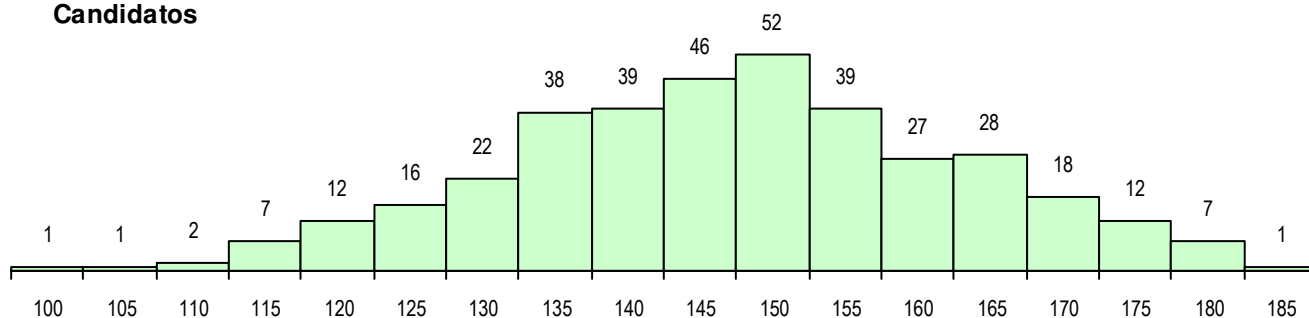

SEXO DOS CANDIDATOS

Sexo	Cands. %	Cols. %
Masc.	123 33	11 31
Femin.	245 67	24 69
Total	368	35

CURSO DO 12º ANO (15 mais frequentes)

Curso 12º ano	Cands. %	Cols. %
F60 Ciências e Tecnologias	316 86	32 91
C60 Ciências e Tecnologias	9 2	2 6
966 Cursos EFA, Formações Modulares	6 2	0 0
F62 Línguas e Humanidades	6 2	0 0
C80 Recorrente - Ciências e Tecnologia	4 1	0 0
R15 Técnico de Desporto	4 1	0 0
P11 Técnico Auxiliar de Saúde	3 1	0 0
C62 Línguas e Humanidades	2 1	1 3
C64 Artes Visuais	2 1	0 0
610 Cursos de Educação e Formação (2 1	0 0
977 Recorrente - Informática (DL 74/200	1 0	0 0
C84 Recorrente - Artes Visuais	1 0	0 0
F61 Ciências Socioeconómicas	1 0	0 0
089 Desporto (DL 74/2004)	1 0	0 0
H14 Animação Sociodesportiva (VT)	1 0	0 0

MÉDIAS DOS COLOCADOS

Nota de candidatura	156.6
Prova de ingresso	150.1
Média do 12º ano	160.9
Média do 10º/11º ano	160.9

OPÇÕES EXCLUÍDAS

Nota candidatura (s/mínima)	0
Prova ingresso (não fez)	1
Prova ingresso (s/mínima)	0
Pré-requisito (não fez)	0

DISTRIBUIÇÕES DE NOTAS DE CANDIDATURA

Candidatos

Colocados