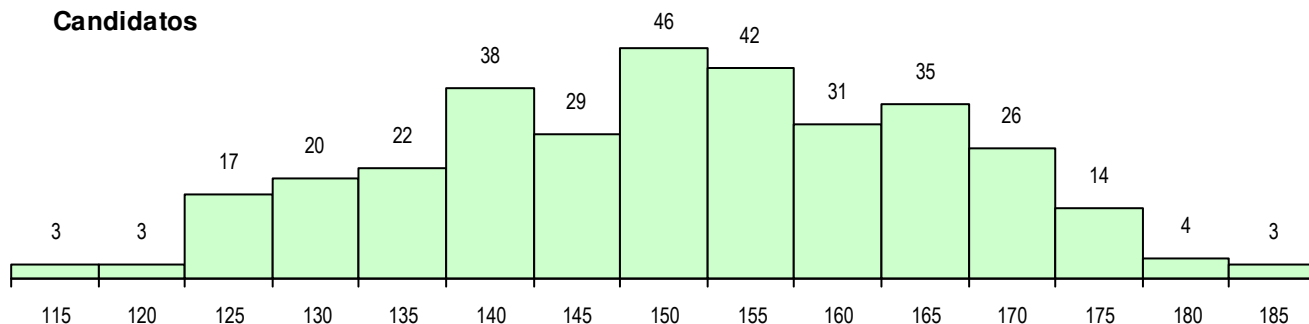

SEXO DOS CANDIDATOS

Sexo	Cands. %	Cols. %
Masc.	69 21	12 32
Femin.	264 79	25 68
Total	333	37

CURSO DO 12º ANO (15 mais frequentes)

Curso 12º ano	Cands. %	Cols. %
F60 Ciências e Tecnologias	292 88	34 92
C60 Ciências e Tecnologias	13 4	2 5
C80 Recorrente - Ciências e Tecnologia	7 2	0 0
966 Cursos EFA, Formações Modulares	4 1	0 0
P11 Técnico Auxiliar de Saúde	3 1	0 0
F62 Línguas e Humanidades	3 1	0 0
950 Equivalências Estrangeiras (Decret	2 1	1 3
P87 Técnico de Termalismo	2 1	0 0
C62 Línguas e Humanidades	2 1	0 0
T03 Esteticista-Cosmetologista	1 0	0 0
R15 Técnico de Desporto	1 0	0 0
P16 Técnico de Análise Laboratorial	1 0	0 0
H53 Química Industrial e Laboratorial	1 0	0 0
H14 Animação Sociodesportiva (VT)	1 0	0 0

MÉDIAS DOS COLOCADOS

Nota de candidatura	159.2
Prova de ingresso	151.0
Média do 12º ano	163.5
Média do 10º/11º ano	163.5

OPÇÕES EXCLUÍDAS

Nota candidatura (s/mínima)	0
Prova ingresso (não fez)	0
Prova ingresso (s/mínima)	0
Pré-requisito (não fez)	0

DISTRIBUIÇÕES DE NOTAS DE CANDIDATURA

Candidatos

Colocados