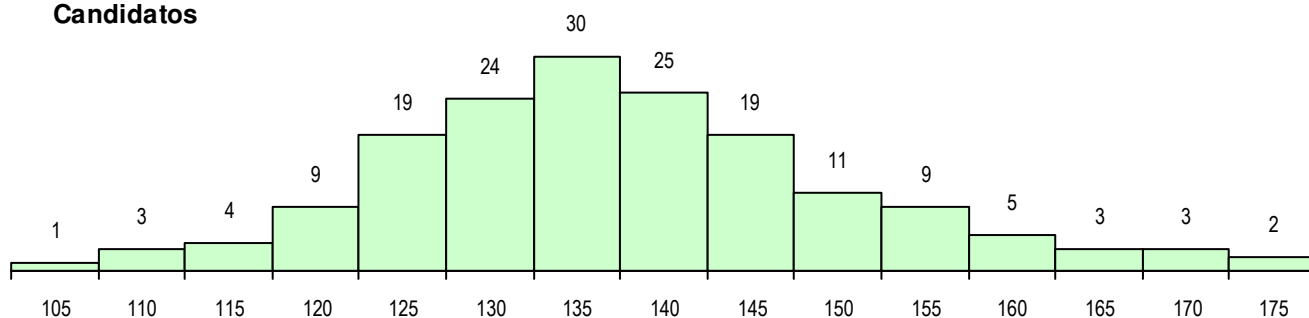

**SEXO DOS CANDIDATOS**

Sexo	Cands. %	Cols. %
Masc.	60 36	11 31
Femin.	107 64	25 69
<b>Total</b>	<b>167</b>	<b>36</b>

**CURSO DO 12º ANO (15 mais frequentes)**

Curso 12º ano	Cands. %	Cols. %
F60 Ciências e Tecnologias	138 83	30 83
C80 Recorrente - Ciências e Tecnologia	8 5	3 8
H37 Tecnologias e Segurança Alimentar	3 2	0 0
C82 Recorrente - Línguas e Humanidad	2 1	1 3
P11 Técnico Auxiliar de Saúde	2 1	0 0
H29 Animação e Gestão Desportiva	2 1	0 0
F62 Línguas e Humanidades	2 1	0 0
G37 Tecnologia e Segurança Alimentar (	1 1	1 3
F61 Ciências Socioeconómicas	1 1	1 3
C81 Recorrente - Ciências Socioeconóm	1 1	0 0
G28 Análises Químico-Biológicas (Portar	1 1	0 0
H04 Biotecnologia (VC)	1 1	0 0
966 Cursos EFA, Formações Modulares	1 1	0 0
H28 Análises Químico-Biológicas	1 1	0 0
P14 Técnico de Multimédia	1 1	0 0

**MÉDIAS DOS COLOCADOS**

Nota de candidatura	143.6
Prova de ingresso	134.3
Média do 12º ano	152.8
Média do 10º/11º ano	152.8

**OPÇÕES EXCLUÍDAS**

Nota candidatura (s/mínima)	0
Prova ingresso (não fez)	0
Prova ingresso (s/mínima)	0
Pré-requisito (não fez)	0

**DISTRIBUIÇÕES DE NOTAS DE CANDIDATURA**

**Candidatos**

**Colocados**