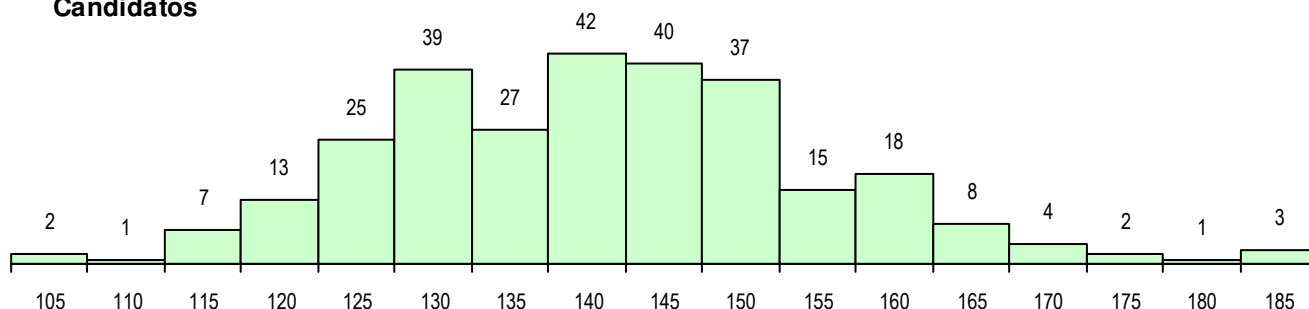

SEXO DOS CANDIDATOS

Sexo	Cands. %	Cols. %
Masc.	35 12	4 11
Femin.	249 88	34 89
Total	284	38

CURSO DO 12º ANO (15 mais frequentes)

Curso 12º ano	Cands. %	Cols. %
F60 Ciências e Tecnologias	230 81	30 79
C80 Recorrente - Ciências e Tecnologia	9 3	0 0
C60 Ciências e Tecnologias	4 1	1 3
H44 Biotecnologia Aplicada	4 1	0 0
966 Cursos EFA, Formações Modulares	3 1	1 3
H28 Análises Químico-Biológicas	3 1	1 3
P11 Técnico Auxiliar de Saúde	3 1	1 3
R15 Técnico de Desporto	2 1	1 3
H29 Animação e Gestão Desportiva	2 1	1 3
H14 Animação Sociodesportiva (VT)	2 1	0 0
F62 Línguas e Humanidades	2 1	0 0
C82 Recorrente - Línguas e Humanidad	2 1	0 0
H30 Comunicação Multimédia	1 0	1 3
P87 Técnico de Termalismo	1 0	1 3
F76 Secundário de Música	1 0	0 0

MÉDIAS DOS COLOCADOS

Nota de candidatura	148.1
Prova de ingresso	137.2
Média do 12º ano	159.1
Média do 10º/11º ano	159.1

OPÇÕES EXCLUÍDAS

Nota candidatura (s/mínima)	0
Prova ingresso (não fez)	4
Prova ingresso (s/mínima)	0
Pré-requisito (não fez)	0

DISTRIBUIÇÕES DE NOTAS DE CANDIDATURA

Candidatos

Colocados