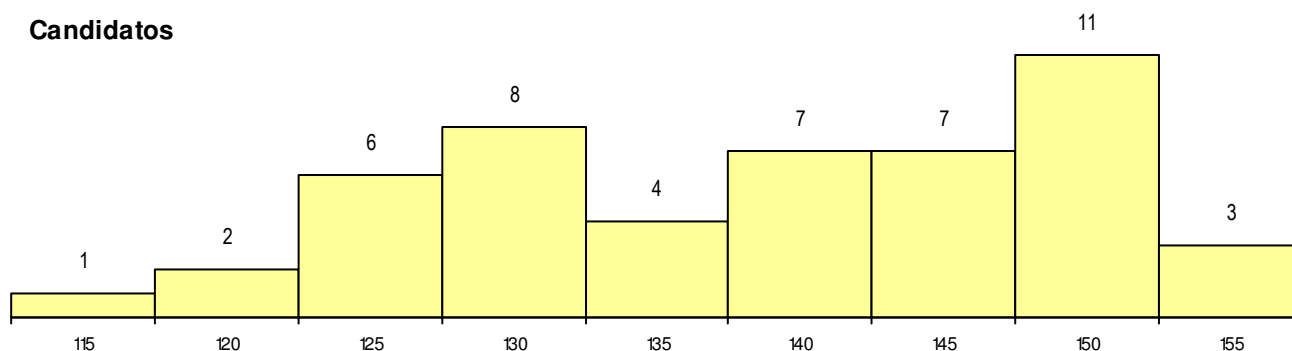

SEXO DOS CANDIDATOS

Sexo	Cands. %	Cols. %
Masc.	28 57	12 55
Femin.	21 43	10 45
Total	49	22

CURSO DO 12º ANO

Curso 12º ano	(15 mais frequentes)	
	Cands. %	Cols. %
F64 Artes Visuais	19 39	7 32
F60 Ciências e Tecnologias	15 31	9 41
P36 Técnico de Desenho Digital 3D	3 6	0 0
966 Cursos EFA, Formações Modulares	2 4	1 5
R59 Técnico de Desenho da Construção	1 2	1 5
P63 Técnico de Manutenção Industrial	1 2	1 5
P14 Técnico de Multimédia	1 2	1 5
F62 Línguas e Humanidades	1 2	1 5
C84 Recorrente - Artes Visuais	1 2	1 5
950 Equivalências Estrangeiras (Decret	1 2	0 0
U16 Técnico de Restaurante/Bar	1 2	0 0
R21 Técnico Comercial	1 2	0 0
P53 Técnico de Gestão de Equipamento	1 2	0 0
P37 Técnico de Design	1 2	0 0

MÉDIAS dos Colocados

Nota de candidatura	133.8
Prova de ingresso	121.6
Média do 12º ano	140.4
Média do 10º/11º ano	140.4

DISTRIBUIÇÕES DE NOTAS DE CANDIDATURA

Candidatos

Colocados