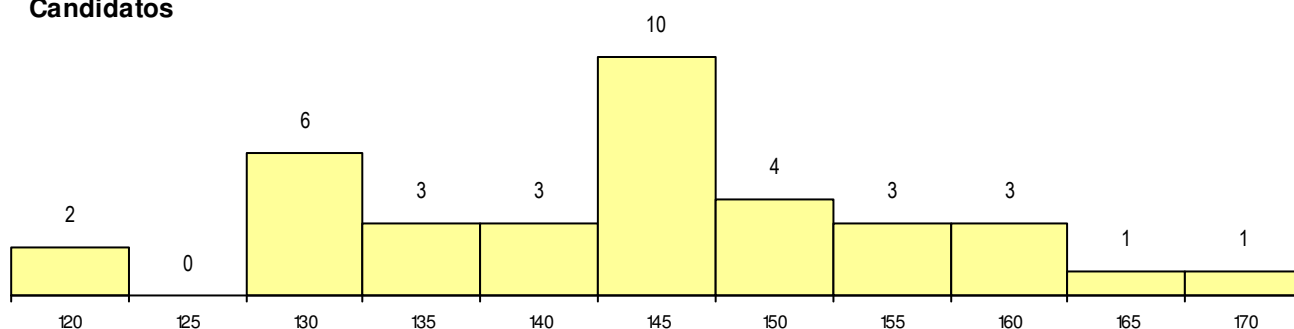

SEXO DOS CANDIDATOS

Sexo	Cands. %	Cols. %
Masc.	21 58	9 69
Femin.	15 42	4 31
Total	36	13

CURSO DO 12º ANO

Curso 12º ano	(15 mais frequentes)	
	Cands. %	Cols. %
F61 Ciências Socioeconómicas	19 53	8 62
F60 Ciências e Tecnologias	12 33	3 23
H50 Informática Aplicada à Web	1 3	1 8
H18 Contabilidade e Gestão (VT)	1 3	1 8
C81 Recorrente - Ciências Socioeconóm	1 3	0 0
C80 Recorrente - Ciências e Tecnologia	1 3	0 0
C61 Ciências Socioeconómicas	1 3	0 0

MÉDIAS dos Colocados

Nota de candidatura	142.4
Prova de ingresso	122.6
Média do 12º ano	153.0
Média do 10º/11º ano	153.0

DISTRIBUIÇÕES DE NOTAS DE CANDIDATURA

Candidatos

Colocados