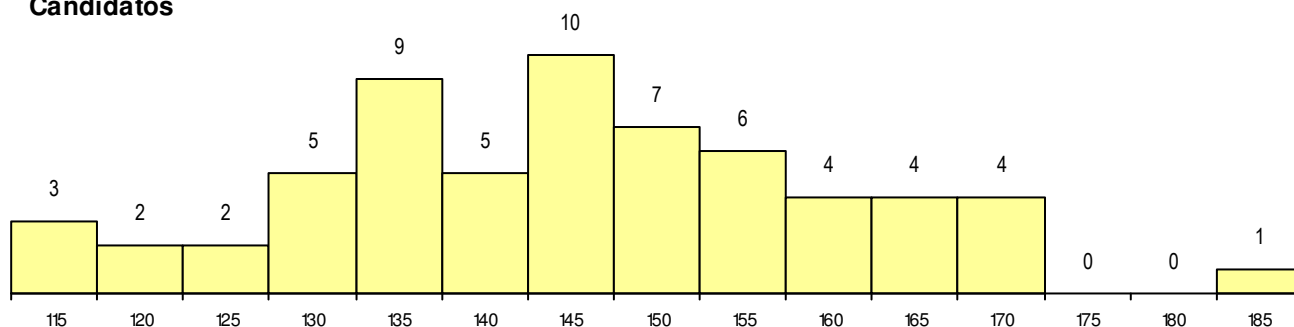

SEXO DOS CANDIDATOS

Sexo	Cands. %	Cols. %
Masc.	41 66	11 58
Femin.	21 34	8 42
Total	62	19

CURSO DO 12º ANO

Curso 12º ano	Cands. %	Cols. %
F61 Ciências Socioeconómicas	25 40	6 32
F60 Ciências e Tecnologias	15 24	7 37
F62 Línguas e Humanidades	8 13	2 11
C81 Recorrente - Ciências Socioeconóm	2 3	2 11
C60 Ciências e Tecnologias	2 3	1 5
P07 Instrumentista de Jazz	1 2	1 5
966 Cursos EFA, Formações Modulares	1 2	0 0
610 Cursos de Educação e Formação (1 2	0 0
R59 Técnico de Desenho da Construção	1 2	0 0
R17 Técnico em Animação de Turismo	1 2	0 0
P91 Técnico de Turismo	1 2	0 0
P28 Técnico de Comunicação - Marketin	1 2	0 0
H50 Informática Aplicada à Web	1 2	0 0
H18 Contabilidade e Gestão (VT)	1 2	0 0
C62 Línguas e Humanidades	1 2	0 0

MÉDIAS dos Colocados

Nota de candidatura	155.3
Prova de ingresso	144.6
Média do 12º ano	160.9
Média do 10º/11º ano	160.9

DISTRIBUIÇÕES DE NOTAS DE CANDIDATURA

Candidatos

Colocados