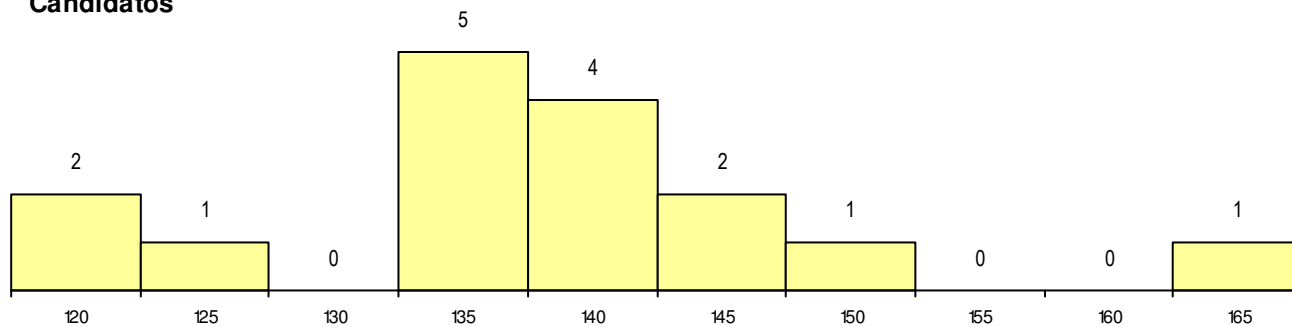

**SEXO DOS CANDIDATOS**

Sexo	Cands. %	Cols. %
Masc.	7 44	1 100
Femin.	9 56	0 0
<b>Total</b>	<b>16</b>	<b>1</b>

**CURSO DO 12º ANO**

(15 mais frequentes)

Curso 12º ano	Cands. %	Cols. %
F60 Ciências e Tecnologias	13 81	1 100
F61 Ciências Socioeconómicas	2 13	0 0
C60 Ciências e Tecnologias	1 6	0 0

**MÉDIAS dos Colocados**

Nota de candidatura 141.9  
 Prova de ingresso 97.0  
 Média do 12º ano 166.0  
 Média do 10º/11º ano 166.0

**DISTRIBUIÇÕES DE NOTAS DE CANDIDATURA**

**Candidatos**

**Colocados**