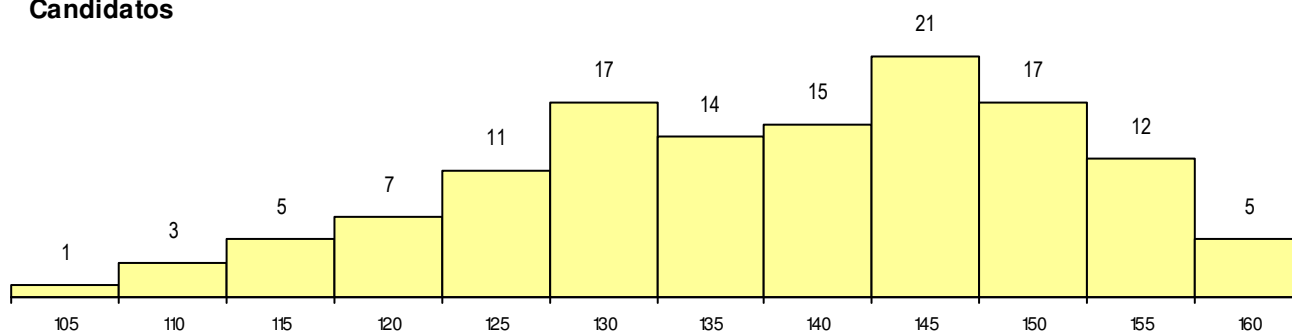

SEXO DOS CANDIDATOS

Sexo	Cands. %	Cols. %
Masc.	27 21	1 17
Femin.	101 79	5 83
Total	128	6

CURSO DO 12º ANO (15 mais frequentes)

Curso 12º ano	Cands. %	Cols. %
F62 Línguas e Humanidades	73 57	3 50
F60 Ciências e Tecnologias	19 15	0 0
F61 Ciências Socioeconómicas	6 5	0 0
C82 Recorrente - Línguas e Humanidad	5 4	0 0
C62 Línguas e Humanidades	4 3	0 0
P11 Técnico Auxiliar de Saúde	3 2	0 0
F64 Artes Visuais	2 2	0 0
R50 Técnico de Apoio Familiar e de Apo	1 1	1 17
P31 Técnico de Contabilidade	1 1	1 17
H43 Animação Sociocultural	1 1	1 17
P08 Instrumentista de Sopros e de Percu	1 1	0 0
C80 Recorrente - Ciências e Tecnologia	1 1	0 0
H45 Comunicação e Produção Multimédi	1 1	0 0
C61 Ciências Socioeconómicas	1 1	0 0
P06 Instrumentista de Cordas e de Tecl	1 1	0 0

MÉDIAS dos Colocados

Nota de candidatura	156.1
Prova de ingresso	142.7
Média do 12º ano	163.3
Média do 10º/11º ano	163.3

DISTRIBUIÇÕES DE NOTAS DE CANDIDATURA

Candidatos

Colocados