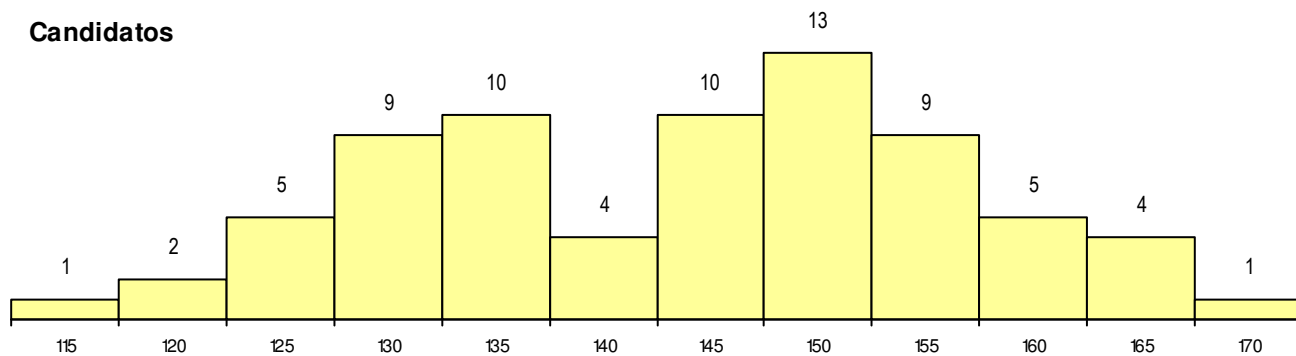

**SEXO DOS CANDIDATOS**

Sexo	Cands. %	Cols. %
Masc.	47 64	2 29
Femin.	26 36	5 71
<b>Total</b>	<b>73</b>	<b>7</b>

**CURSO DO 12º ANO**

Curso 12º ano	(15 mais frequentes)	
	Cands. %	Cols. %
F60 Ciências e Tecnologias	49 67	5 71
F61 Ciências Socioeconómicas	20 27	2 29
P51 Técnico de Gestão	2 3	0 0
C81 Recorrente - Ciências Socioeconóm	1 1	0 0
C60 Ciências e Tecnologias	1 1	0 0

**MÉDIAS dos Colocados**

Nota de candidatura 156.5  
 Prova de ingresso 153.8  
 Média do 12º ano 159.3  
 Média do 10º/11º ano 159.3

**DISTRIBUIÇÕES DE NOTAS DE CANDIDATURA**

**Candidatos**

**Colocados**