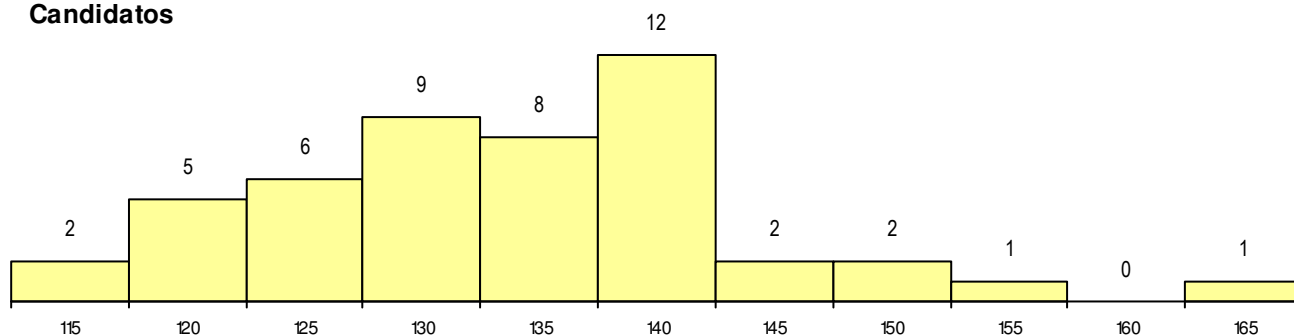

**SEXO DOS CANDIDATOS**

Sexo	Cands. %	Cols. %
Masc.	8 17	3 14
Femin.	40 83	19 86
<b>Total</b>	<b>48</b>	<b>22</b>

**CURSO DO 12º ANO**

Curso 12º ano	(15 mais frequentes)	
	Cands. %	Cols. %
F62 Línguas e Humanidades	33 69	17 77
F60 Ciências e Tecnologias	6 13	2 9
P81 Técnico de Restauração	1 2	1 5
H27 Administração e Marketing	1 2	1 5
F64 Artes Visuais	1 2	1 5
R15 Técnico de Desporto	1 2	0 0
P11 Técnico Auxiliar de Saúde	1 2	0 0
F61 Ciências Socioeconómicas	1 2	0 0
C82 Recorrente - Línguas e Humanidad	1 2	0 0
C70 Comunicação Audiovisual	1 2	0 0
C62 Línguas e Humanidades	1 2	0 0

**MÉDIAS dos Colocados**

Nota de candidatura	132.0
Prova de ingresso	117.9
Média do 12º ano	139.6
Média do 10º/11º ano	139.6

**DISTRIBUIÇÕES DE NOTAS DE CANDIDATURA**

**Candidatos**

**Colocados**