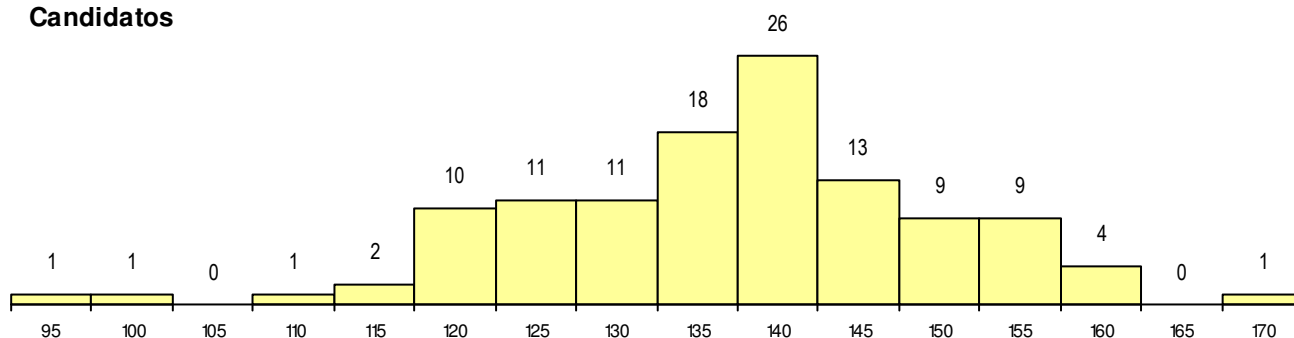

SEXO DOS CANDIDATOS

Sexo	Cands. %	Cols. %
Masc.	24 21	1 25
Femin.	93 79	3 75
Total	117	4

CURSO DO 12º ANO

Curso 12º ano	(15 mais frequentes)	
	Cands. %	Cols. %
F62 Línguas e Humanidades	55 47	2 50
F60 Ciências e Tecnologias	14 12	1 25
P14 Técnico de Multimédia	10 9	0 0
F61 Ciências Socioeconómicas	6 5	1 25
C62 Línguas e Humanidades	4 3	0 0
P38 Técnico de Design de Moda	2 2	0 0
P19 Técnico de Apoio Psicossocial	2 2	0 0
P28 Técnico de Comunicação - Marketin	2 2	0 0
966 Cursos EFA, Formações Modulares	2 2	0 0
P91 Técnico de Turismo	2 2	0 0
P16 Técnico de Análise Laboratorial	1 1	0 0
G80 Cursos profissionais das EP anterio	1 1	0 0
C82 Recorrente - Línguas e Humanidad	1 1	0 0
610 Cursos de Educação e Formação (1 1	0 0
U37 Técnico de Segurança no Trabalho	1 1	0 0

MÉDIAS dos Colocados

Nota de candidatura	155.5
Prova de ingresso	153.3
Média do 12º ano	156.8
Média do 10º/11º ano	156.8

DISTRIBUIÇÕES DE NOTAS DE CANDIDATURA

Candidatos

Colocados