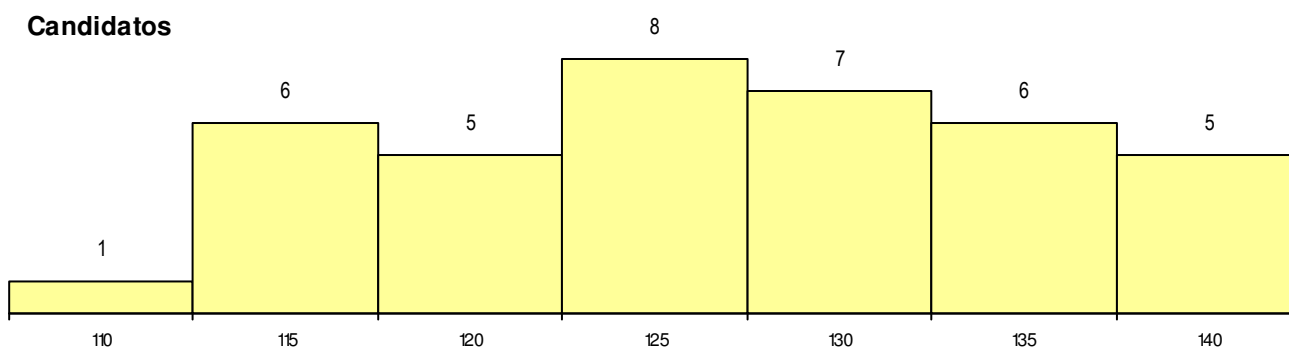

SEXO DOS CANDIDATOS

Sexo	Cands. %	Cols. %
Masc.	7 18	1 17
Femin.	31 82	5 83
Total	38	6

CURSO DO 12º ANO

(15 mais frequentes)

Curso 12º ano	Cands. %	Cols. %
F62 Línguas e Humanidades	21 55	2 33
F60 Ciências e Tecnologias	6 16	2 33
R84 Técnico de Manut. Industrial de Met	1 3	1 17
C81 Recorrente - Ciências Socioeconóm	1 3	1 17
966 Cursos EFA, Formações Modulares	1 3	0 0
U50 Técnico de Manutenção Industrial /	1 3	0 0
R05 Técnico de Apoio à Gestão Desporti	1 3	0 0
P84 Técnico de Serviços Jurídicos	1 3	0 0
P69 Técnico de Organização de Evento	1 3	0 0
P19 Técnico de Apoio Psicossocial	1 3	0 0
P11 Técnico Auxiliar de Saúde	1 3	0 0
F61 Ciências Socioeconómicas	1 3	0 0
C62 Línguas e Humanidades	1 3	0 0

MÉDIAS dos Colocados

Nota de candidatura	135.3
Prova de ingresso	127.7
Média do 12º ano	139.3
Média do 10º/11º ano	139.3

DISTRIBUIÇÕES DE NOTAS DE CANDIDATURA

Candidatos

Colocados