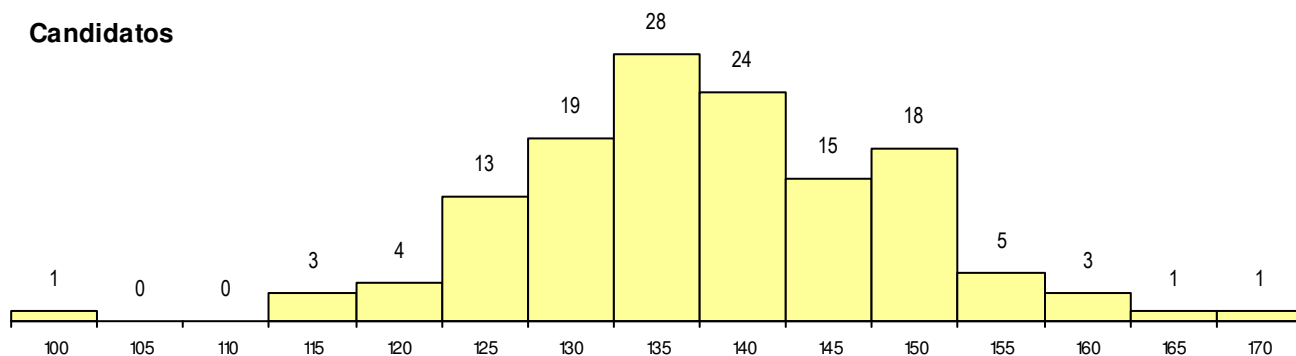

SEXO DOS CANDIDATOS

Sexo	Cands. %	Cols. %
Masc.	84 62	8 53
Femin.	51 38	7 47
Total	135	15

CURSO DO 12º ANO (15 mais frequentes)

Curso 12º ano	Cands. %	Cols. %
F61 Ciências Socioeconómicas	51 38	6 40
F62 Línguas e Humanidades	23 17	1 7
F60 Ciências e Tecnologias	12 9	2 13
966 Cursos EFA, Formações Modulares	6 4	2 13
C62 Línguas e Humanidades	6 4	1 7
C81 Recorrente - Ciências Socioeconóm	6 4	0 0
P51 Técnico de Gestão	4 3	0 0
950 Equivalências Estrangeiras (Decret	3 2	1 7
U26 Técnico de Vendas e Marketing	3 2	0 0
C82 Recorrente - Línguas e Humanidad	2 1	0 0
P14 Técnico de Multimédia	2 1	0 0
P31 Técnico de Contabilidade	1 1	1 7
T29 Técnico de Informática - Sistemas	1 1	1 7
R15 Técnico de Desporto	1 1	0 0
C61 Ciências Socioeconómicas	1 1	0 0

MÉDIAS dos Colocados

Nota de candidatura	147.6
Prova de ingresso	147.7
Média do 12º ano	147.5
Média do 10º/11º ano	147.5

DISTRIBUIÇÕES DE NOTAS DE CANDIDATURA

Candidatos

Colocados