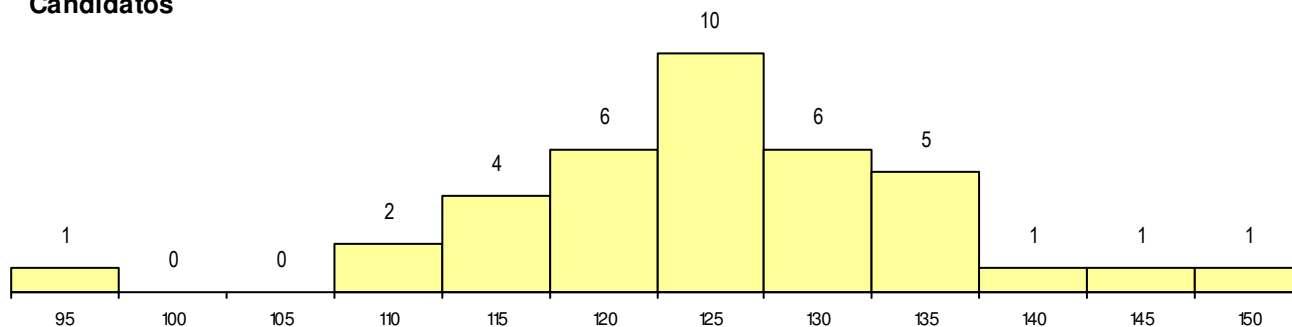

SEXO DOS CANDIDATOS

Sexo	Cands. %	Cols. %
Masc.	19 51	9 53
Femin.	18 49	8 47
Total	37	17

CURSO DO 12º ANO (15 mais frequentes)

Curso 12º ano	Cands. %	Cols. %
F62 Línguas e Humanidades	23 62	10 59
F60 Ciências e Tecnologias	4 11	3 18
P91 Técnico de Turismo	3 8	0 0
R77 Técnico de Informação e Animação	1 3	1 6
R05 Técnico de Apoio à Gestão Desporti	1 3	1 6
P53 Técnico de Gestão de Equipamento	1 3	1 6
C82 Recorrente - Línguas e Humanidad	1 3	1 6
966 Cursos EFA, Formações Modulares	1 3	0 0
S85 Técnico de Cozinha Pastelaria (Port	1 3	0 0
F61 Ciências Socioeconómicas	1 3	0 0

MÉDIAS dos Colocados

Nota de candidatura	128.4
Prova de ingresso	113.0
Média do 12º ano	136.6
Média do 10º/11º ano	136.6

DISTRIBUIÇÕES DE NOTAS DE CANDIDATURA

Candidatos

Colocados