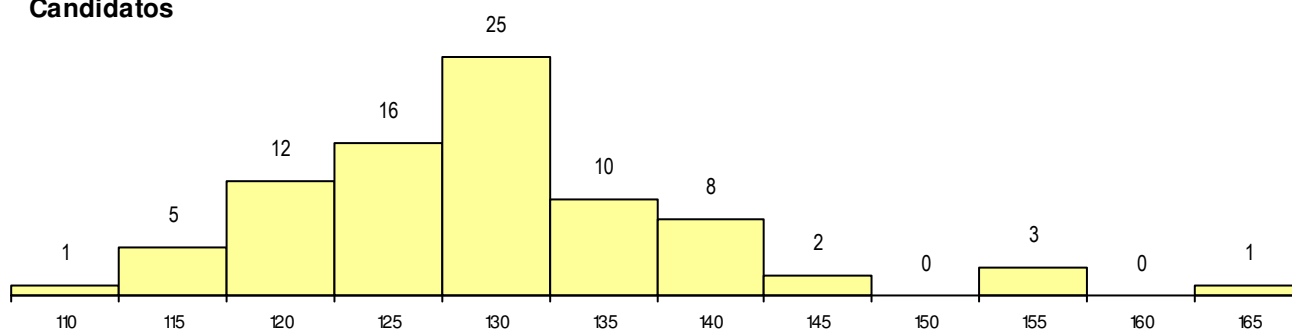

SEXO DOS CANDIDATOS

Sexo	Cands. %	Cols. %
Masc.	20 24	0 0
Femin.	63 76	5 100
Total	83	5

CURSO DO 12º ANO

(15 mais frequentes)

Curso 12º ano	Cands. %	Cols. %
F62 Línguas e Humanidades	55 66	2 40
F60 Ciências e Tecnologias	6 7	2 40
F61 Ciências Socioeconómicas	5 6	1 20
C62 Línguas e Humanidades	4 5	0 0
966 Cursos EFA, Formações Modulares	2 2	0 0
P18 Técnico de Apoio à Infância	2 2	0 0
C60 Ciências e Tecnologias	2 2	0 0
R13 PROFIJ - Ensino Secundário - Nível	1 1	0 0
R21 Técnico Comercial	1 1	0 0
P92 Técnico de Turismo Ambiental e Ru	1 1	0 0
P91 Técnico de Turismo	1 1	0 0
F64 Artes Visuais	1 1	0 0
C80 Recorrente - Ciências e Tecnologia	1 1	0 0
C64 Artes Visuais	1 1	0 0

MÉDIAS dos Colocados

Nota de candidatura	147.2
Prova de ingresso	146.0
Média do 12º ano	148.0
Média do 10º/11º ano	148.0

DISTRIBUIÇÕES DE NOTAS DE CANDIDATURA

Candidatos

Colocados