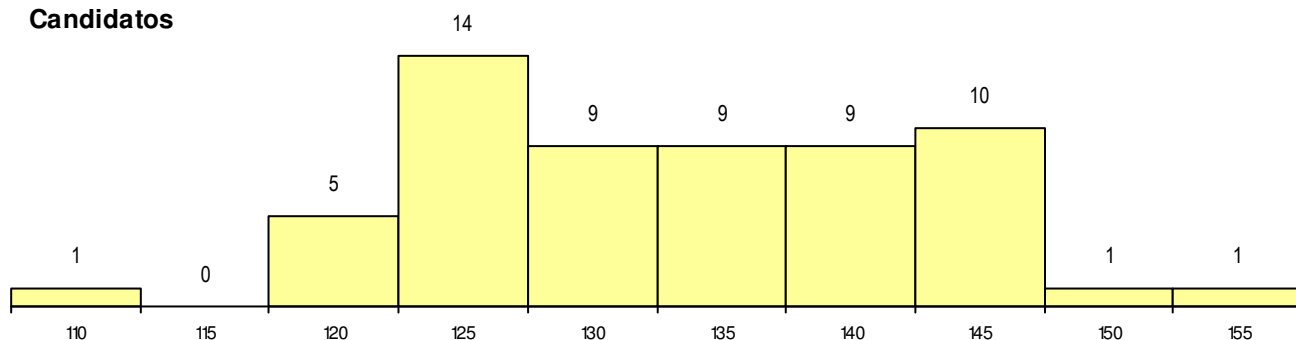

SEXO DOS CANDIDATOS

Sexo	Cands. %	Cols. %
Masc.	5 8	0 0
Femin.	54 92	7 100
Total	59	7

CURSO DO 12º ANO

(15 mais frequentes)

Curso 12º ano	Cands. %	Cols. %
F62 Línguas e Humanidades	25 42	3 43
F60 Ciências e Tecnologias	15 25	2 29
F61 Ciências Socioeconómicas	5 8	0 0
C62 Línguas e Humanidades	3 5	0 0
P18 Técnico de Apoio à Infância	2 3	0 0
F64 Artes Visuais	2 3	0 0
S54 Técnicas de Cozinha/Pastelaria (Po	1 2	1 14
P91 Técnico de Turismo	1 2	1 14
P69 Técnico de Organização de Evento	1 2	0 0
P56 Técnico de Gestão e Programação	1 2	0 0
P11 Técnico Auxiliar de Saúde	1 2	0 0
C81 Recorrente - Ciências Socioeconóm	1 2	0 0
C60 Ciências e Tecnologias	1 2	0 0

MÉDIAS dos Colocados

Nota de candidatura	142.7
Prova de ingresso	129.1
Média do 12º ano	151.7
Média do 10º/11º ano	151.7

DISTRIBUIÇÕES DE NOTAS DE CANDIDATURA

Candidatos

Colocados