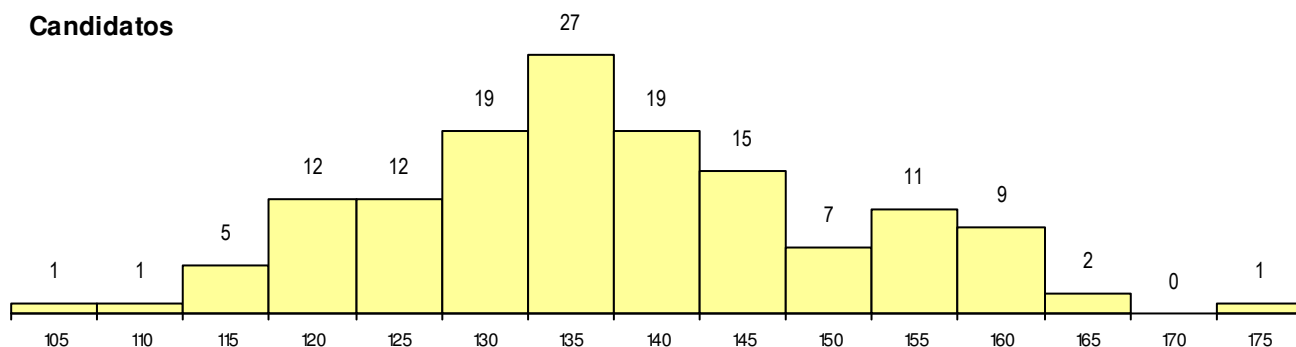

ETAPA COLOCAÇÃO (contingente)

Etapa Colocação	Cands. %	Cols. %	Nota
17 Geral	141 100	13 100	152.8
Total	141	13	

DISTRITO/GAES DE CANDIDATURA

Distrito Origem	Cands. %	Cols. %
Lisboa	51 36	6 46
Setúbal	50 35	3 23
Faro	8 6	1 8
Santarém	6 4	1 8
Leiria	5 4	0 0
R. A. Madeira	4 3	1 8
R. A. Açores	4 3	0 0
Aveiro	4 3	0 0
Porto	2 1	0 0
Évora	2 1	1 8
Beja	2 1	0 0
Portalegre	1 1	0 0
Coimbra	1 1	0 0
Braga	1 1	0 0
Total	141	13

SEXO DOS CANDIDATOS

Sexo	Cands. %	Cols. %
Masc.	55 39	7 54
Femin.	86 61	6 46
Total	141	13

CURSO DO 12º ANO

(15 mais frequentes)

Curso 12º ano	Cands. %	Cols. %
F60 Ciências e Tecnologias	105 74	13 100
C80 Recorrente - Ciências e Tecnologia	8 6	0 0
C60 Ciências e Tecnologias	7 5	0 0
R15 Técnico de Desporto	6 4	0 0
P11 Técnico Auxiliar de Saúde	2 1	0 0
C62 Línguas e Humanidades	1 1	0 0
C64 Artes Visuais	1 1	0 0
F61 Ciências Socioeconómicas	1 1	0 0
060 Ciências e Tecnologias (DL 74/200	1 1	0 0
P18 Técnico de Apoio à Infância	1 1	0 0
966 Cursos EFA, Formações Modulares	1 1	0 0
P56 Técnico de Gestão e Programação	1 1	0 0
R17 Técnico em Animação de Turismo	1 1	0 0
610 Cursos de Educação e Formação (1 1	0 0
S37 Técnico de mecânica automóvel	1 1	0 0

MÉDIAS dos Colocados

Nota de candidatura	157.9
Prova de ingresso	156.3
Média do 12º ano	158.9
Média do 10º/11º ano	158.9

DISTRIBUIÇÕES DE NOTAS DE CANDIDATURA

Candidatos

Colocados