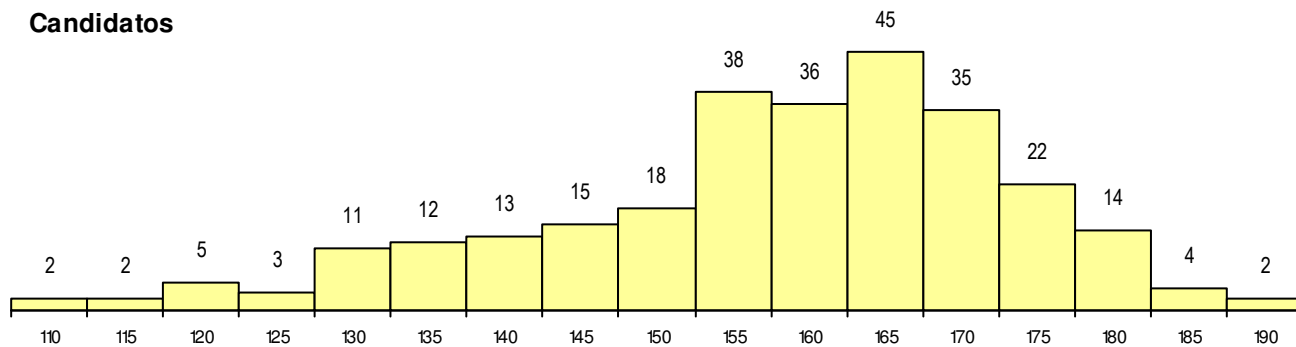

ETAPA COLOCAÇÃO (contingente)

Etapa Colocação	Cands. %	Cols. %	Nota
17 Geral	277 100	27 100	170.5
Total	277	27	

DISTRITO/GAES DE CANDIDATURA

Distrito Origem	Cands. %	Cols. %
Lisboa	191 69	18 67
Setúbal	20 7	2 7
Leiria	15 5	0 0
R. A. Madeira	9 3	2 7
Évora	8 3	2 7
Santarém	6 2	1 4
Faro	6 2	0 0
Porto	4 1	0 0
Aveiro	4 1	1 4
Coimbra	4 1	1 4
Viseu	2 1	0 0
Portalegre	2 1	0 0
Castelo Branco	2 1	0 0
Beja	2 1	0 0
R. A. Açores	1 0	0 0
Bragança	1 0	0 0
Total	277	27

SEXO DOS CANDIDATOS

Sexo	Cands. %	Cols. %
Masc.	147 53	16 59
Femin.	130 47	11 41
Total	277	27

CURSO DO 12º ANO

Curso 12º ano	Cands. %	Cols. %
F61 Ciências Socioeconómicas	178 64	17 63
F60 Ciências e Tecnologias	75 27	7 26
950 Equivalências Estrangeiras (Decret	11 4	0 0
C60 Ciências e Tecnologias	8 3	3 11
900 Emigrantes	1 0	0 0
P11 Técnico Auxiliar de Saúde	1 0	0 0
H24 Marketing e Estratégia Empresarial	1 0	0 0
F62 Línguas e Humanidades	1 0	0 0
C81 Recorrente - Ciências Socioeconóm	1 0	0 0

MÉDIAS dos Colocados

Nota de candidatura	174.5
Prova de ingresso	178.3
Média do 12º ano	170.7
Média do 10º/11º ano	170.7

DISTRIBUIÇÕES DE NOTAS DE CANDIDATURA

Candidatos

Colocados