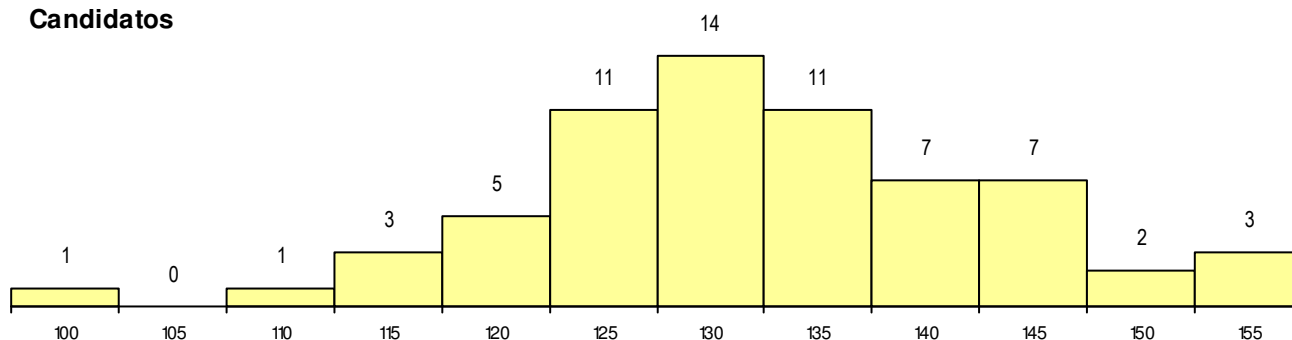

SEXO DOS CANDIDATOS

Sexo	Cands. %	Cols. %
Masc.	9 14	0 0
Femin.	56 86	6 100
Total	65	6

CURSO DO 12º ANO (15 mais frequentes)

Curso 12º ano	Cands. %	Cols. %
F60 Ciências e Tecnologias	46 71	5 83
966 Cursos EFA, Formações Modulares	6 9	0 0
P11 Técnico Auxiliar de Saúde	5 8	1 17
950 Equivalências Estrangeiras (Decret	1 2	0 0
T03 Esteticista-Cosmetologista	1 2	0 0
R15 Técnico de Desporto	1 2	0 0
G85 Atividade Física e Desporto Adapta	1 2	0 0
F62 Línguas e Humanidades	1 2	0 0
C82 Recorrente - Línguas e Humanidad	1 2	0 0
C80 Recorrente - Ciências e Tecnologia	1 2	0 0
C60 Ciências e Tecnologias	1 2	0 0

MÉDIAS dos Colocados

Nota de candidatura	141.1
Prova de ingresso	113.8
Média do 12º ano	155.8
Média do 10º/11º ano	155.8

DISTRIBUIÇÕES DE NOTAS DE CANDIDATURA

Candidatos

Colocados