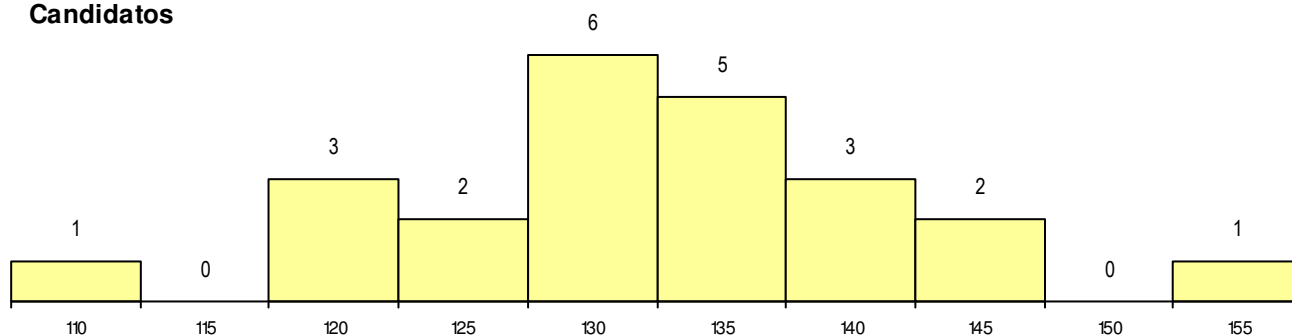

SEXO DOS CANDIDATOS

Sexo	Cands. %	Cols. %
Masc.	2 9	0 0
Femin.	21 91	6 100
Total	23	6

CURSO DO 12º ANO

(15 mais frequentes)

Curso 12º ano	Cands. %	Cols. %
F60 Ciências e Tecnologias	16 70	4 67
C80 Recorrente - Ciências e Tecnologia	3 13	0 0
F62 Línguas e Humanidades	1 4	1 17
063 Línguas e Literaturas (DL 74/2004)	1 4	1 17
966 Cursos EFA, Formações Modulares	1 4	0 0
P48 Técnico de Fotografia	1 4	0 0

MÉDIAS dos Colocados

Nota de candidatura	139.1
Prova de ingresso	131.8
Média do 12º ano	143.0
Média do 10º/11º ano	143.0

DISTRIBUIÇÕES DE NOTAS DE CANDIDATURA

Candidatos

Colocados