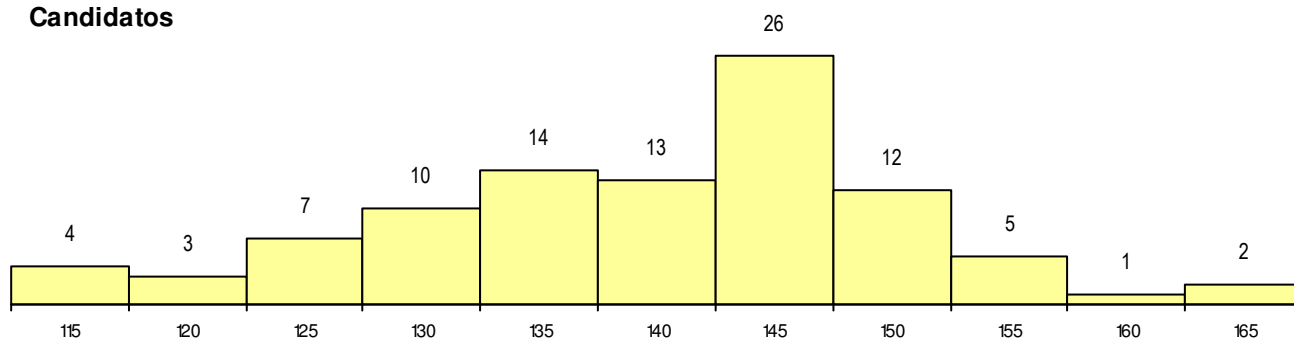

SEXO DOS CANDIDATOS

Sexo	Cands. %	Cols. %
Masc.	31 32	3 30
Femin.	66 68	7 70
Total	97	10

CURSO DO 12º ANO

Curso 12º ano	(15 mais frequentes)	
	Cands. %	Cols. %
F60 Ciências e Tecnologias	78 80	10 100
C60 Ciências e Tecnologias	6 6	0 0
C80 Recorrente - Ciências e Tecnologia	4 4	0 0
966 Cursos EFA, Formações Modulares	3 3	0 0
P11 Técnico Auxiliar de Saúde	2 2	0 0
R42 Técnico Auxiliar de Farmácia	1 1	0 0
P55 Técnico de Gestão do Ambiente	1 1	0 0
P16 Técnico de Análise Laboratorial	1 1	0 0
C62 Línguas e Humanidades	1 1	0 0

MÉDIAS dos Colocados

Nota de candidatura	148.4
Prova de ingresso	140.1
Média do 12º ano	152.8
Média do 10º/11º ano	152.8

DISTRIBUIÇÕES DE NOTAS DE CANDIDATURA

Candidatos

Colocados