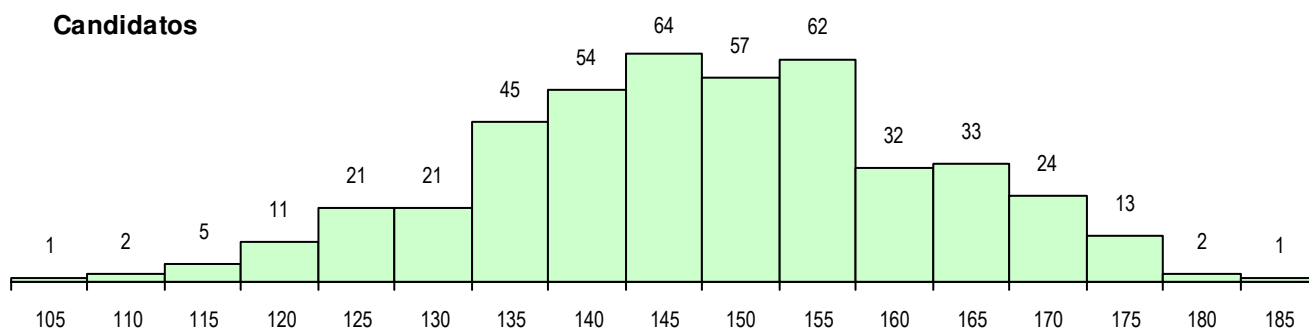

SEXO DOS CANDIDATOS

Sexo	Cands. %	Cols. %
Masc.	247 55	39 60
Femin.	201 45	26 40
Total	448	65

CURSO DO 12º ANO

Curso 12º ano	Cands. %	Cols. %
F61 Ciências Socioeconómicas	246 55	43 66
F62 Línguas e Humanidades	86 19	10 15
F60 Ciências e Tecnologias	83 19	8 12
P51 Técnico de Gestão	4 1	0 0
C60 Ciências e Tecnologias	3 1	2 3
950 Equivalências Estrangeiras (Decret	3 1	0 0
966 Cursos EFA, Formações Modulares	3 1	0 0
C82 Recorrente - Línguas e Humanidad	2 0	1 2
900 Emigrantes	2 0	0 0
R44 Técnico da Qualidade	1 0	1 2
P77 Técnico de Receção	1 0	0 0
C62 Línguas e Humanidades	1 0	0 0
C81 Recorrente - Ciências Socioeconóm	1 0	0 0
P01 Animador Sociocultural	1 0	0 0
P16 Técnico de Análise Laboratorial	1 0	0 0

(15 mais frequentes)

MÉDIAS DOS COLOCADOS

Nota de candidatura	154.2
Prova de ingresso	150.9
Média do 12º ano	156.0
Média do 10º/11º ano	156.0

OPÇÕES EXCLUÍDAS

Nota candidatura (s/mínima)	0
Prova ingresso (não fez)	2
Prova ingresso (s/mínima)	0
Pré-requisito (não fez)	0

DISTRIBUIÇÕES DE NOTAS DE CANDIDATURA

Candidatos

Colocados