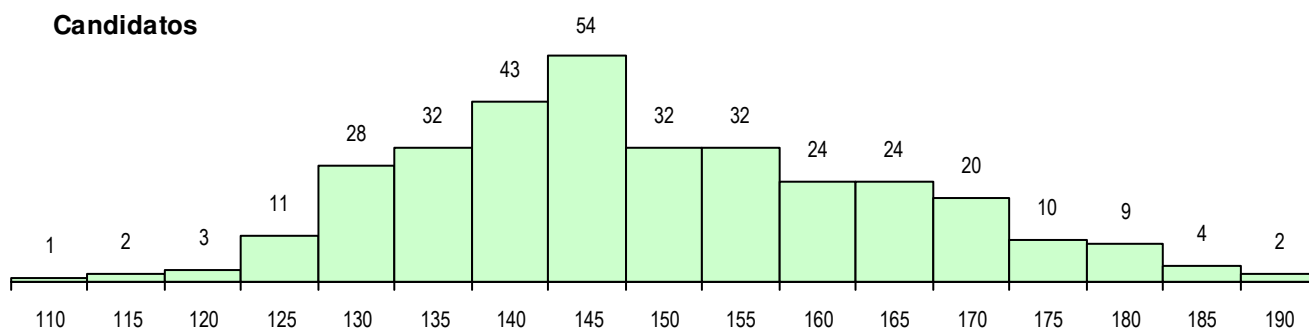

SEXO DOS CANDIDATOS

Sexo	Cands. %	Cols. %
Masc.	280 85	66 83
Femin.	51 15	14 18
Total	331	80

CURSO DO 12º ANO (15 mais frequentes)

Curso 12º ano	Cands. %	Cols. %
F60 Ciências e Tecnologias	300 91	72 90
F61 Ciências Socioeconómicas	17 5	2 3
950 Equivalências Estrangeiras (Decret	3 1	1 1
C60 Ciências e Tecnologias	2 1	1 1
G13 Química, Ambiente e Qualidade (V	2 1	0 0
R79 Técnico de Informática - Instalação	1 0	1 1
R38 Programador de Informática	1 0	1 1
H22 Informática de Gestão (VT)	1 0	1 1
H21 Informática (VT)	1 0	1 1
P66 Técnico de Mecatrónica	1 0	0 0
H19 Eletrónica e Telecomunicações (VT	1 0	0 0
C62 Línguas e Humanidades	1 0	0 0

MÉDIAS DOS COLOCADOS

Nota de candidatura	146.1
Prova de ingresso	123.9
Média do 12º ano	158.1
Média do 10º/11º ano	158.1

OPÇÕES EXCLUÍDAS

Nota candidatura (s/mínima)	0
Prova ingresso (não fez)	0
Prova ingresso (s/mínima)	0
Pré-requisito (não fez)	0

DISTRIBUIÇÕES DE NOTAS DE CANDIDATURA

Candidatos

Colocados