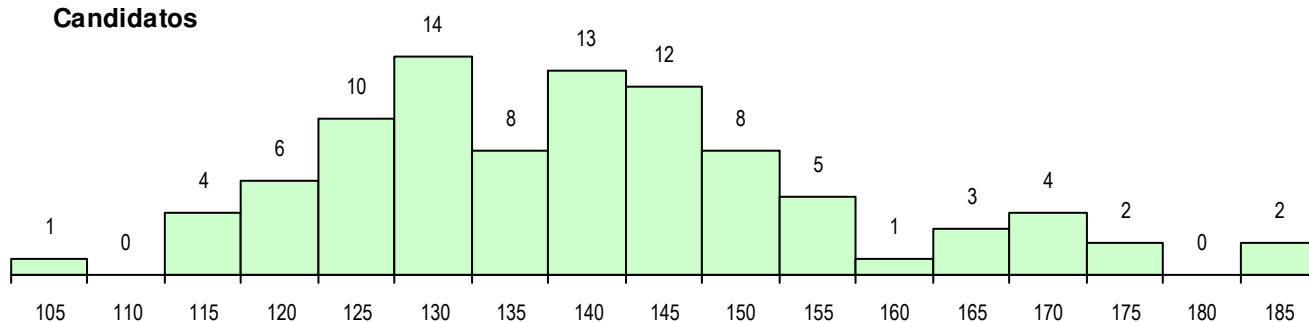

SEXO DOS CANDIDATOS

Sexo	Cands. %	Cols. %
Masc.	37 40	9 41
Femin.	56 60	13 59
Total	93	22

CURSO DO 12º ANO

Curso 12º ano	Cands. %	Cols. %
F62 Línguas e Humanidades	53 57	13 59
F60 Ciências e Tecnologias	21 23	2 9
F61 Ciências Socioeconómicas	6 6	3 14
F64 Artes Visuais	3 3	0 0
966 Cursos EFA, Formações Modulares	2 2	1 5
R15 Técnico de Desporto	1 1	1 5
P91 Técnico de Turismo	1 1	1 5
P19 Técnico de Apoio Psicossocial	1 1	1 5
U33 Técnico de Design de Comunicaçã	1 1	0 0
R38 Programador de Informática	1 1	0 0
P84 Técnico de Serviços Jurídicos	1 1	0 0
P28 Técnico de Comunicação - Marketin	1 1	0 0
C82 Recorrente - Línguas e Humanidad	1 1	0 0

(15 mais frequentes)

MÉDIAS DOS COLOCADOS

Nota de candidatura	144.4
Prova de ingresso	137.5
Média do 12º ano	148.1
Média do 10º/11º ano	148.1

OPÇÕES EXCLUÍDAS

Nota candidatura (s/mínima)	0
Prova ingresso (não fez)	1
Prova ingresso (s/mínima)	0
Pré-requisito (não fez)	0

DISTRIBUIÇÕES DE NOTAS DE CANDIDATURA

Candidatos

Colocados