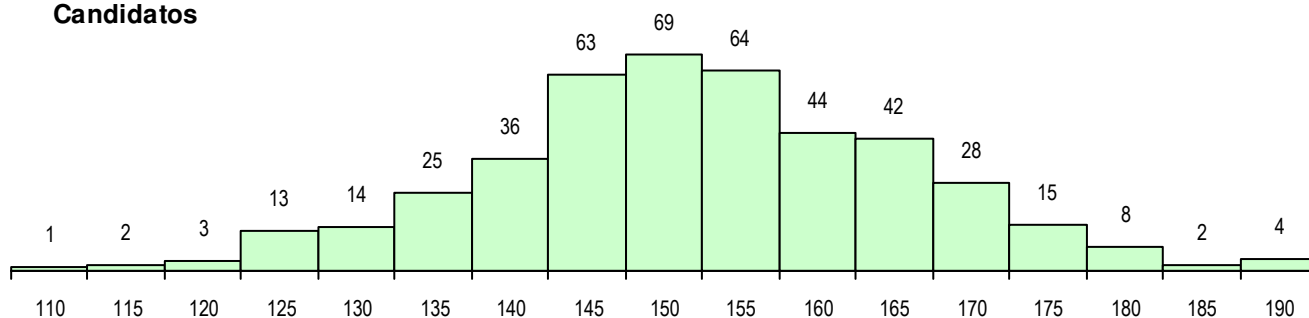

SEXO DOS CANDIDATOS

Sexo	Cands. %	Cols. %
Masc.	224 52	34 42
Femin.	209 48	47 58
Total	433	81

CURSO DO 12º ANO (15 mais frequentes)

Curso 12º ano	Cands. %	Cols. %
F61 Ciências Socioeconómicas	219 51	40 49
F60 Ciências e Tecnologias	159 37	33 41
F62 Línguas e Humanidades	29 7	6 7
P51 Técnico de Gestão	4 1	1 1
C81 Recorrente - Ciências Socioeconóm	4 1	0 0
C80 Recorrente - Ciências e Tecnologia	3 1	0 0
950 Equivalências Estrangeiras (Decret	2 0	0 0
610 Cursos de Educação e Formação (2 0	0 0
966 Cursos EFA, Formações Modulares	2 0	0 0
C60 Ciências e Tecnologias	2 0	0 0
F76 Secundário de Música	1 0	1 1
H47 Contabilidade e Empreendedorismo	1 0	0 0
C82 Recorrente - Línguas e Humanidad	1 0	0 0
R05 Técnico de Apoio à Gestão Desporti	1 0	0 0
S64 Técnico de Apoio à Gestão Desporti	1 0	0 0

MÉDIAS DOS COLOCADOS

Nota de candidatura	157.6
Prova de ingresso	146.3
Média do 12º ano	163.7
Média do 10º/11º ano	163.7

OPÇÕES EXCLUÍDAS

Nota candidatura (s/mínima)	0
Prova ingresso (não fez)	1
Prova ingresso (s/mínima)	0
Pré-requisito (não fez)	0

DISTRIBUIÇÕES DE NOTAS DE CANDIDATURA

Candidatos

Colocados