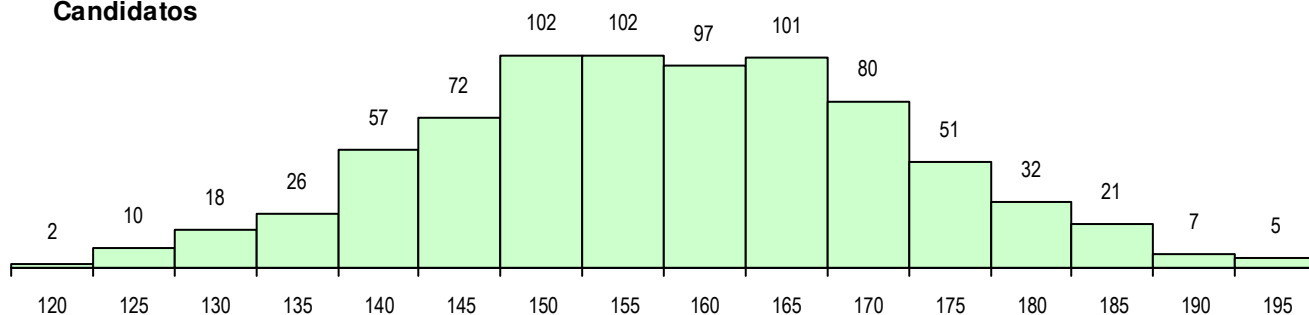

SEXO DOS CANDIDATOS

Sexo	Cands. %	Cols. %
Masc.	370 47	78 52
Femin.	413 53	73 48
Total	783	151

CURSO DO 12º ANO (15 mais frequentes)

Curso 12º ano	Cands. %	Cols. %
F61 Ciências Socioeconómicas	430 55	82 54
F60 Ciências e Tecnologias	326 42	66 44
950 Equivalências Estrangeiras (Decret	12 2	3 2
900 Emigrantes	5 1	0 0
H22 Informática de Gestão (VT)	2 0	0 0
C80 Recorrente - Ciências e Tecnologia	2 0	0 0
C60 Ciências e Tecnologias	2 0	0 0
H24 Marketing e Estratégia Empresarial	1 0	0 0
H18 Contabilidade e Gestão (VT)	1 0	0 0
H09 Informática de Gestão (VC)	1 0	0 0
F76 Secundário de Música	1 0	0 0

MÉDIAS DOS COLOCADOS

Nota de candidatura	159.8
Prova de ingresso	150.4
Média do 12º ano	169.2
Média do 10º/11º ano	169.2

OPÇÕES EXCLUÍDAS

Nota candidatura (s/mínima)	0
Prova ingresso (não fez)	1
Prova ingresso (s/mínima)	0
Pré-requisito (não fez)	0

DISTRIBUIÇÕES DE NOTAS DE CANDIDATURA

Candidatos

Colocados