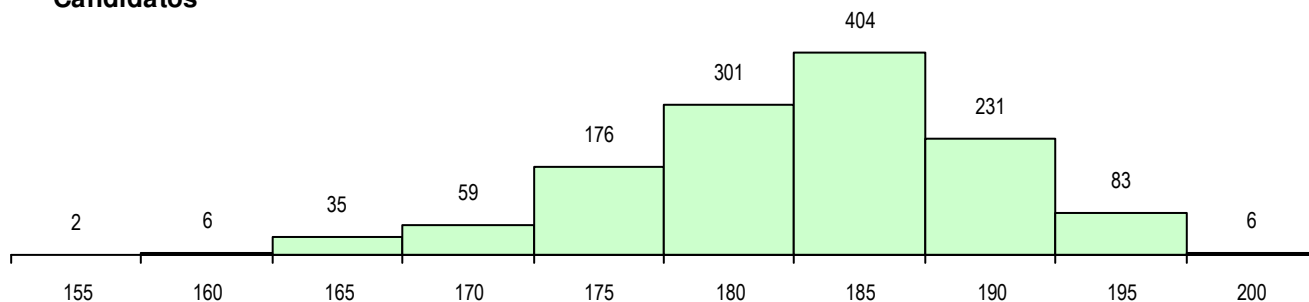

SEXO DOS CANDIDATOS

Sexo	Cands. %	Cols. %
Masc.	361 28	57 24
Femin.	942 72	176 76
Total	1303	233

CURSO DO 12º ANO (15 mais frequentes)

Curso 12º ano	Cands. %	Cols. %
F60 Ciências e Tecnologias	1217 93	222 95
950 Equivalências Estrangeiras (Decret	42 3	8 3
C60 Ciências e Tecnologias	19 1	1 0
900 Emigrantes	10 1	2 1
C81 Recorrente - Ciências Socioeconóm	3 0	0 0
610 Cursos de Educação e Formação (2 0	0 0
H44 Biotecnologia Aplicada	2 0	0 0
H04 Biotecnologia (VC)	2 0	0 0
830 Agrupamento 3 / geral	1 0	0 0
940 Escolas estrangeiras em Portugal	1 0	0 0
R64 Técnico de Desenho Gráfico	1 0	0 0
H14 Animação Sociodesportiva (VT)	1 0	0 0
F61 Ciências Socioeconómicas	1 0	0 0
064 Artes Visuais (DL 74/2004)	1 0	0 0

MÉDIAS DOS COLOCADOS

Nota de candidatura	184.4
Prova de ingresso	180.2
Média do 12º ano	188.6
Média do 10º/11º ano	188.6

OPÇÕES EXCLUÍDAS

Nota candidatura (s/mínima)	1
Prova ingresso (não fez)	14
Prova ingresso (s/mínima)	15
Pré-requisito (não fez)	0

DISTRIBUIÇÕES DE NOTAS DE CANDIDATURA

Candidatos

Colocados