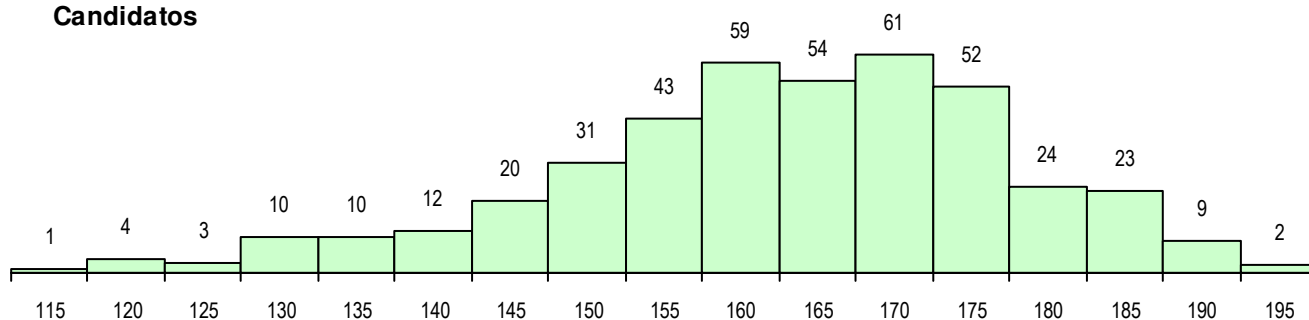

SEXO DOS CANDIDATOS

Sexo	Cands. %	Cols. %
Masc.	96 23	10 20
Femin.	322 77	41 80
Total	418	51

CURSO DO 12º ANO (15 mais frequentes)

Curso 12º ano	Cands. %	Cols. %
F62 Línguas e Humanidades	259 62	33 65
F60 Ciências e Tecnologias	67 16	8 16
F61 Ciências Socioeconómicas	16 4	3 6
950 Equivalências Estrangeiras (Decret	9 2	1 2
F64 Artes Visuais	8 2	0 0
C62 Línguas e Humanidades	6 1	0 0
P91 Técnico de Turismo	5 1	2 4
C60 Ciências e Tecnologias	4 1	0 0
966 Cursos EFA, Formações Modulares	3 1	1 2
R21 Técnico Comercial	3 1	0 0
900 Emigrantes	3 1	0 0
R26 Técnico de Mecatrónica Automóvel	2 0	1 2
P56 Técnico de Gestão e Programação	2 0	1 2
P14 Técnico de Multimédia	2 0	0 0
C82 Recorrente - Línguas e Humanidad	2 0	0 0

MÉDIAS DOS COLOCADOS

Nota de candidatura	171.6
Prova de ingresso	179.6
Média do 12º ano	166.4
Média do 10º/11º ano	166.4

OPÇÕES EXCLUÍDAS

Nota candidatura (s/mínima)	0
Prova ingresso (não fez)	2
Prova ingresso (s/mínima)	0
Pré-requisito (não fez)	0

DISTRIBUIÇÕES DE NOTAS DE CANDIDATURA

Candidatos

Colocados