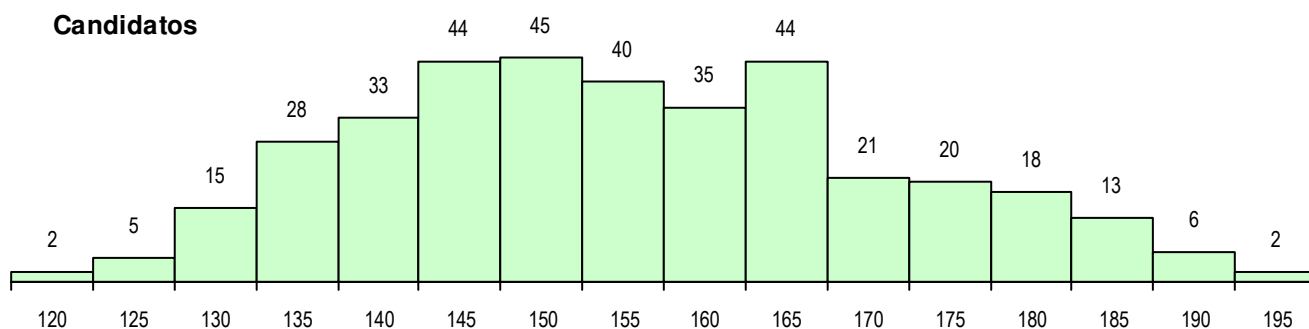

**SEXO DOS CANDIDATOS**

Sexo	Cands. %	Cols. %
Masc.	309 83	67 88
Femin.	62 17	9 12
<b>Total</b>	<b>371</b>	<b>76</b>

**CURSO DO 12º ANO (15 mais frequentes)**

Curso 12º ano	Cands. %	Cols. %
F60 Ciências e Tecnologias	335 90	69 91
F61 Ciências Socioeconómicas	27 7	4 5
C60 Ciências e Tecnologias	2 1	1 1
U33 Técnico de Design de Comunicaçã	1 0	1 1
F62 Línguas e Humanidades	1 0	1 1
R38 Programador de Informática	1 0	0 0
P89 Técnico de Transformação de Polí	1 0	0 0
P44 Técnico de Eletrónica, Automação e	1 0	0 0
H34 Eletrónica Industrial e Automação	1 0	0 0
C61 Ciências Socioeconómicas	1 0	0 0

**MÉDIAS DOS COLOCADOS**

Nota de candidatura	158.5
Prova de ingresso	145.8
Média do 12º ano	166.9
Média do 10º/11º ano	166.9

**OPÇÕES EXCLUÍDAS**

Nota candidatura (s/mínima)	0
Prova ingresso (não fez)	1
Prova ingresso (s/mínima)	0
Pré-requisito (não fez)	0

**DISTRIBUIÇÕES DE NOTAS DE CANDIDATURA**

**Candidatos**

**Colocados**