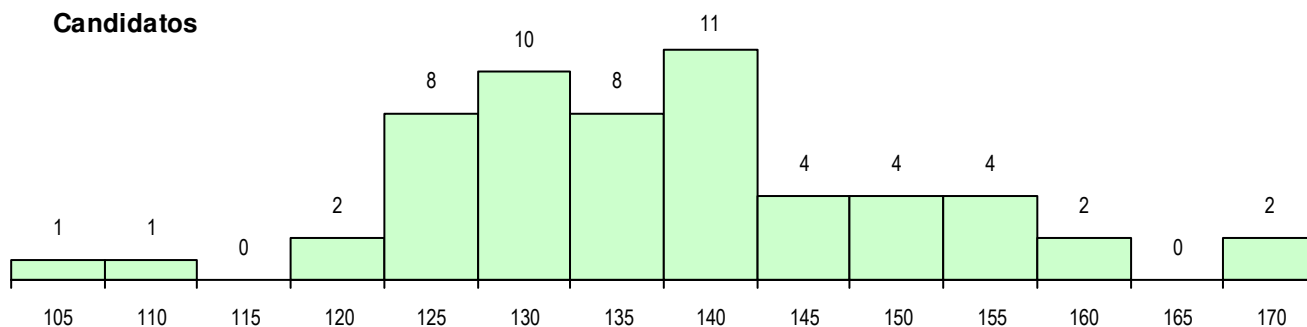

**SEXO DOS CANDIDATOS**

Sexo	Cands. %	Cols. %
Masc.	35 61	13 62
Femin.	22 39	8 38
<b>Total</b>	<b>57</b>	<b>21</b>

**CURSO DO 12º ANO**

(15 mais frequentes)

Curso 12º ano	Cands. %	Cols. %
F60 Ciências e Tecnologias	25 44	10 48
F61 Ciências Socioeconómicas	13 23	5 24
F62 Línguas e Humanidades	11 19	3 14
966 Cursos EFA, Formações Modulares	2 4	1 5
C80 Recorrente - Ciências e Tecnologia	2 4	0 0
P16 Técnico de Análise Laboratorial	1 2	1 5
C62 Línguas e Humanidades	1 2	1 5
P51 Técnico de Gestão	1 2	0 0
C61 Ciências Socioeconómicas	1 2	0 0

**MÉDIAS DOS COLOCADOS**

Nota de candidatura	134.4
Prova de ingresso	117.6
Média do 12º ano	145.6
Média do 10º/11º ano	145.6

**OPÇÕES EXCLUÍDAS**

Nota candidatura (s/mínima)	0
Prova ingresso (não fez)	4
Prova ingresso (s/mínima)	1
Pré-requisito (não fez)	0

**DISTRIBUIÇÕES DE NOTAS DE CANDIDATURA**

**Candidatos**

**Colocados**