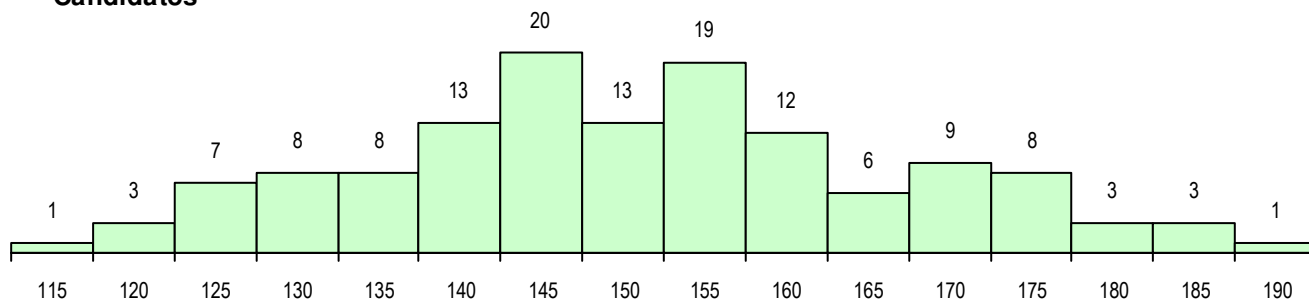

SEXO DOS CANDIDATOS

Sexo	Cands. %	Cols. %
Masc.	66 49	12 41
Femin.	68 51	17 59
Total	134	29

CURSO DO 12º ANO

Curso 12º ano	Cands. %	Cols. %
F62 Línguas e Humanidades	108 81	26 90
F60 Ciências e Tecnologias	6 4	1 3
F61 Ciências Socioeconómicas	4 3	0 0
C62 Línguas e Humanidades	4 3	0 0
F64 Artes Visuais	3 2	1 3
950 Equivalências Estrangeiras (Decret	2 1	0 0
C60 Ciências e Tecnologias	1 1	1 3
220 Ens. Sec. Recorrente (Todos os Cu	1 1	0 0
R22 Técnico de Produção Agropecuária	1 1	0 0
P14 Técnico de Multimédia	1 1	0 0
H27 Administração e Marketing	1 1	0 0
F70 Comunicação Audiovisual	1 1	0 0
C82 Recorrente - Línguas e Humanidad	1 1	0 0

MÉDIAS DOS COLOCADOS

Nota de candidatura	159.2
Prova de ingresso	153.7
Média do 12º ano	162.8
Média do 10º/11º ano	162.8

OPÇÕES EXCLUÍDAS

Nota candidatura (s/mínima)	0
Prova ingresso (não fez)	4
Prova ingresso (s/mínima)	0
Pré-requisito (não fez)	0

DISTRIBUIÇÕES DE NOTAS DE CANDIDATURA

Candidatos

Colocados