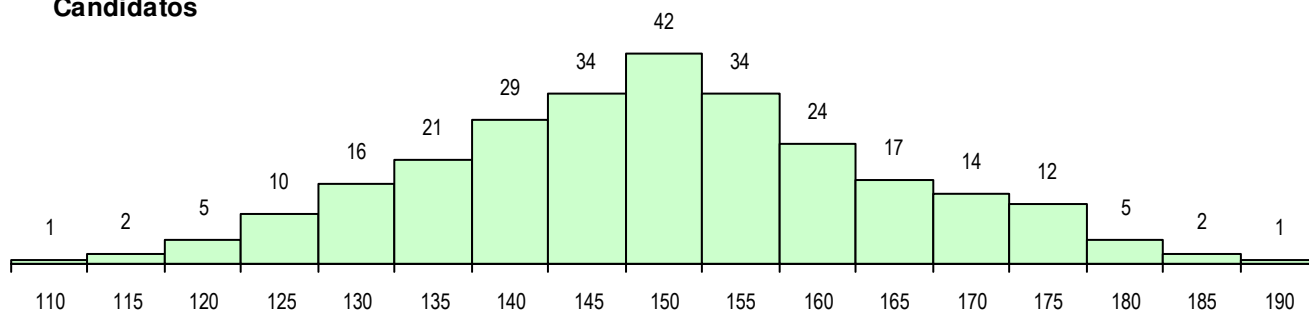

SEXO DOS CANDIDATOS

Sexo	Cands. %	Cols. %
Masc.	148 55	35 51
Femin.	121 45	34 49
Total	269	69

CURSO DO 12º ANO (15 mais frequentes)

Curso 12º ano	Cands. %	Cols. %
F62 Línguas e Humanidades	186 69	52 75
F61 Ciências Socioeconómicas	44 16	13 19
F60 Ciências e Tecnologias	20 7	4 6
C82 Recorrente - Línguas e Humanidad	3 1	0 0
C81 Recorrente - Ciências Socioeconóm	3 1	0 0
P91 Técnico de Turismo	2 1	0 0
610 Cursos de Educação e Formação (2 1	0 0
H21 Informática (VT)	1 0	0 0
P56 Técnico de Gestão e Programação	1 0	0 0
220 Ens. Sec. Recorrente (Todos os Cu	1 0	0 0
R15 Técnico de Desporto	1 0	0 0
R22 Técnico de Produção Agropecuária	1 0	0 0
U22 Técnico de Soldadura	1 0	0 0
900 Emigrantes	1 0	0 0
966 Cursos EFA, Formações Modulares	1 0	0 0

MÉDIAS DOS COLOCADOS

Nota de candidatura	155.4
Prova de ingresso	149.1
Média do 12º ano	159.5
Média do 10º/11º ano	159.5

OPÇÕES EXCLUÍDAS

Nota candidatura (s/mínima)	0
Prova ingresso (não fez)	1
Prova ingresso (s/mínima)	0
Pré-requisito (não fez)	0

DISTRIBUIÇÕES DE NOTAS DE CANDIDATURA

Candidatos

Colocados