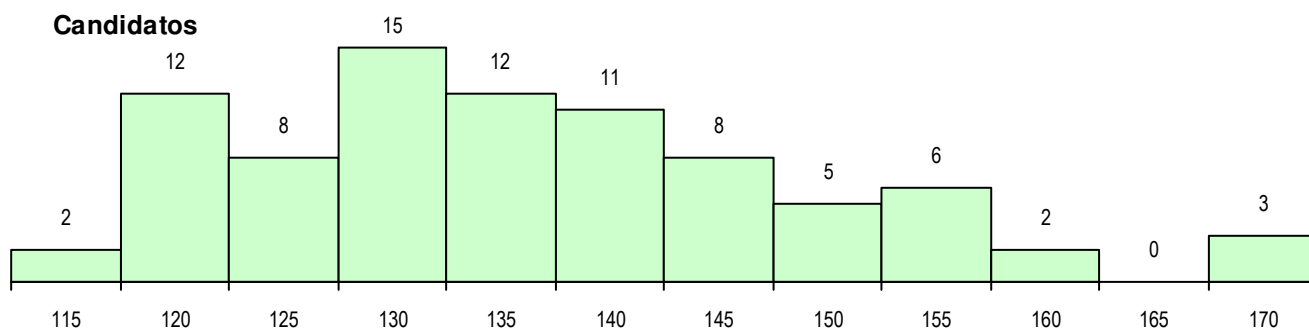

SEXO DOS CANDIDATOS

Sexo	Cands. %	Cols. %
Masc.	2 2	1 3
Femin.	82 98	29 97
Total	84	30

CURSO DO 12º ANO

Curso 12º ano	Cands. %	Cols. %
F62 Línguas e Humanidades	43 51	19 63
F60 Ciências e Tecnologias	22 26	5 17
R46 Técnico de Ação Educativa	6 7	0 0
F61 Ciências Socioeconómicas	5 6	1 3
P18 Técnico de Apoio à Infância	2 2	0 0
966 Cursos EFA, Formações Modulares	1 1	1 3
R21 Técnico Comercial	1 1	1 3
F64 Artes Visuais	1 1	1 3
C82 Recorrente - Línguas e Humanidad	1 1	1 3
C62 Línguas e Humanidades	1 1	1 3
C61 Ciências Socioeconómicas	1 1	0 0

(15 mais frequentes)

MÉDIAS DOS COLOCADOS

Nota de candidatura	130.2
Prova de ingresso	119.7
Média do 12º ano	135.8
Média do 10º/11º ano	135.8

OPÇÕES EXCLUÍDAS

Nota candidatura (s/mínima)	0
Prova ingresso (não fez)	1
Prova ingresso (s/mínima)	0
Pré-requisito (não fez)	0

DISTRIBUIÇÕES DE NOTAS DE CANDIDATURA

Candidatos

Colocados