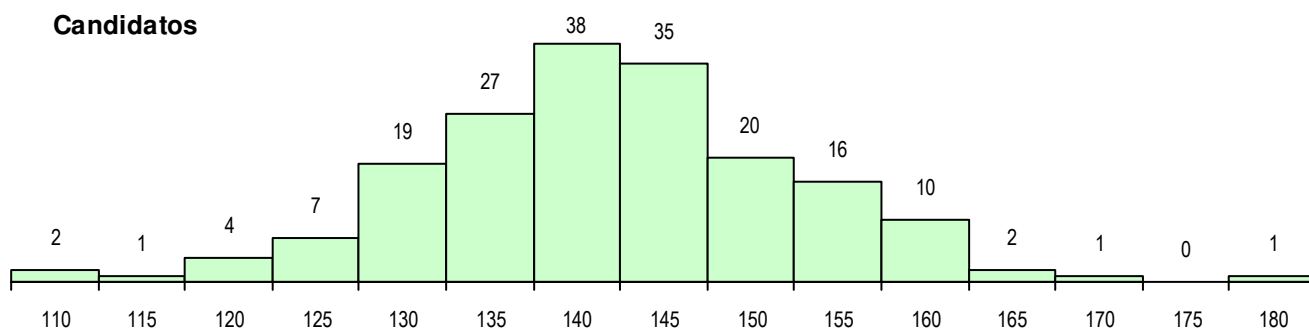

**SEXO DOS CANDIDATOS**

Sexo	Cands. %	Cols. %
Masc.	46 25	10 29
Femin.	137 75	25 71
<b>Total</b>	<b>183</b>	<b>35</b>

**CURSO DO 12º ANO (15 mais frequentes)**

Curso 12º ano	Cands. %	Cols. %
F62 Línguas e Humanidades	98 54	21 60
F61 Ciências Socioeconómicas	27 15	3 9
F60 Ciências e Tecnologias	23 13	5 14
P84 Técnico de Serviços Jurídicos	4 2	1 3
C81 Recorrente - Ciências Socioeconóm	4 2	0 0
P91 Técnico de Turismo	3 2	1 3
P11 Técnico Auxiliar de Saúde	3 2	1 3
966 Cursos EFA, Formações Modulares	2 1	0 0
060 Ciências e Tecnologias (DL 74/200	1 1	1 3
R21 Técnico Comercial	1 1	1 3
F64 Artes Visuais	1 1	1 3
089 Desporto (DL 74/2004)	1 1	0 0
C62 Línguas e Humanidades	1 1	0 0
F76 Secundário de Música	1 1	0 0
H27 Administração e Marketing	1 1	0 0

**MÉDIAS DOS COLOCADOS**

Nota de candidatura	149.3
Prova de ingresso	136.1
Média do 12º ano	156.4
Média do 10º/11º ano	156.4

**OPÇÕES EXCLUÍDAS**

Nota candidatura (s/mínima)	0
Prova ingresso (não fez)	0
Prova ingresso (s/mínima)	0
Pré-requisito (não fez)	0

**DISTRIBUIÇÕES DE NOTAS DE CANDIDATURA**

**Candidatos**

**Colocados**